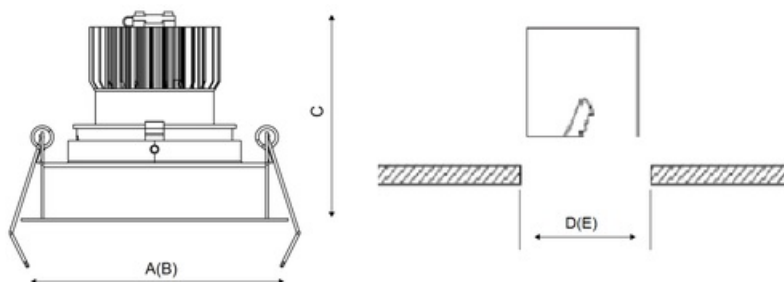

Установка

Установка в потолок

Конструкция

Корпус светильника изготовлен из алюминия, декоративная рамка – из окрашенного белой матовой краской алюминия. Оптическая часть закрыта защитным стеклом. Возможны варианты исполнения с линзой/рефлектором, решеткой, матовым рассеивателем, призмами и т.д.

Оптическая часть

Линза/Отражатель из полимерного материала

Package

Светильник в сборе. Может поставляться без драйвера

Изображение:

Кривая силы света:

Габаритные характеристики:

A	Длина	203 мм
B	Ширина	110 мм
C	Высота	85 мм
D	Длина (установочная)	185 мм
E	Ширина (установочная)	100 мм
Вес		0,5 кг