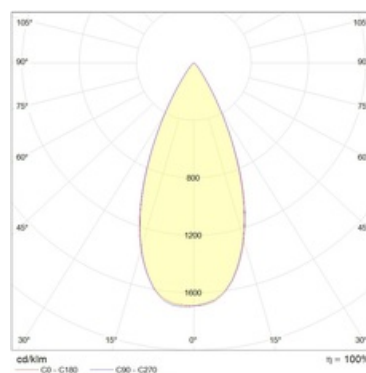

Оптическая часть

Линза/Отражатель из полимерного материала

Package

Светильник в сборе. Может поставляться без драйвера

Изображение:

Кривая силы света:

Габаритные характеристики:

A	Длина	203 мм
B	Ширина	110 мм
C	Высота	85 мм
D	Длина (установочная)	185 мм
E	Ширина (установочная)	100 мм
Вес		0,5 кг

Параметры

1	Артикул	1278000530
2	Тип ИС	LED
3	Световой поток	1400 лм
4	Мощность светильника	20 Вт
5	Энергоэффективность	70 лм/Вт
6	Индекс цветопередачи (CRI)	>80
7	Коррелированная цветовая температура (в сфере)	4000 К
8	Коэффициент мощности (cos φ)	> 0,95
9	Переменный/постоянный ток (AC/DC)	Нет
10	Диммирование	-
11	Напряжение питания	230 В
12	Класс защиты от поражения током	II
13	Электромагнитная совместимость (TR TC 020/2011)	Да
14	Климатическое исполнение	УХЛ4
15	Температурный режим	от 0 до +40 С
16	Цвет корпуса	Белый
17	Класс пожароопасности	П-III
18	Коэффициент пульсации	<5%
19	Степень защиты (IP)	IP20
20	Ударопрочность	IK02/0,2 Дж
21	Класс энергоэффективности	A
22	Блок аварийного питания	Нет
23	Угол обзора	D45
24	Гарантия	36 мес.
25	Время работы в аварийном режиме, ч.	-
26	Световой поток в аварийном режиме	-
27	Цвет свечения	Белый