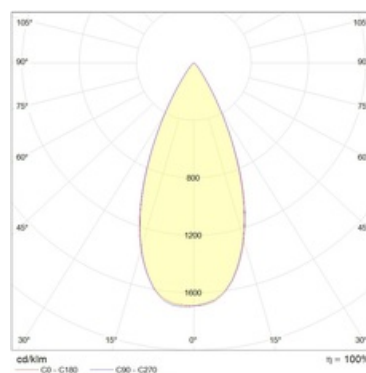

Оптическая часть

Линза/Отражатель из полимерного материала

Package

Светильник в сборе. Может поставляться без драйвера

Изображение:

Кривая силы света:

Габаритные характеристики:

A	Длина	203 мм
B	Ширина	110 мм
C	Высота	85 мм
D	Длина (установочная)	185 мм
E	Ширина (установочная)	100 мм
Вес		0,5 кг