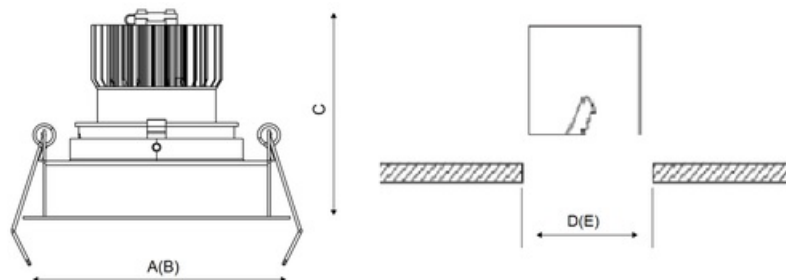

Установка

Установка в потолок

Конструкция

Корпус светильника изготовлен из алюминия, декоративная рамка – из окрашенного белой матовой краской алюминия. Оптическая часть закрыта защитным стеклом. Возможны варианты исполнения с линзой/рефлектором, решеткой, матовым рассеивателем, призмами и т.д.

Оптическая часть

Линза/Отражатель из полимерного материала

Package

Светильник в сборе. Может поставляться без драйвера

Изображение:

Кривая силы света:

Габаритные характеристики:

A	Длина	203 мм
B	Ширина	110 мм
C	Высота	85 мм
D	Длина (установочная)	185 мм
E	Ширина (установочная)	100 мм
Вес		0,5 кг