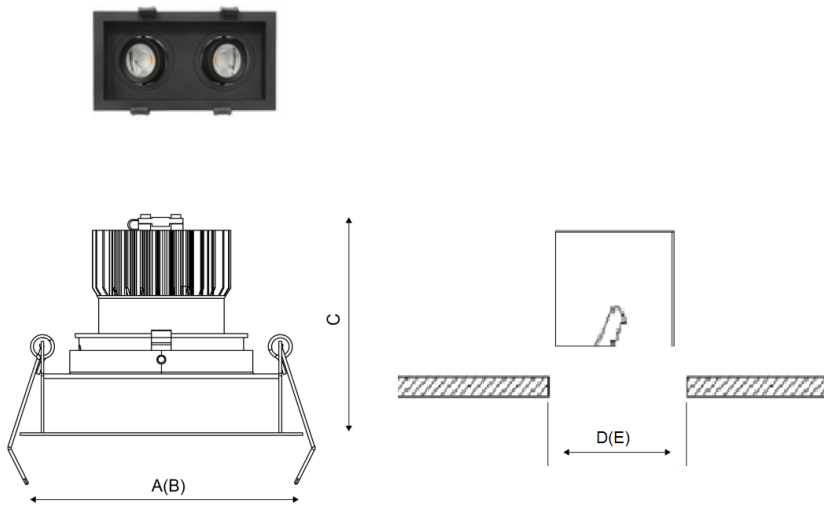

RADO 2x07 BL D45 4000K (with driver)

Встраиваемый светодиодный светильник

Описание

Встраиваемый светодиодный светильник направленного света изготовлен из алюминия, окрашенного матовой краской. Оптическая часть закрыта защитным стеклом. Стандартный цвет: WH – белый. Стандартный отражатель – 45 град.

Установка

Установка в потолок

Конструкция

Корпус светильника изготовлен из алюминия, декоративная рамка – из окрашенного белой матовой краской алюминия. Оптическая часть закрыта защитным стеклом. Возможны варианты исполнения с линзой/рефлектором, решеткой, матовым рассеивателем, призмами и т.д.

Оптическая часть

Линза/Отражатель из полимерного материала

Package

Светильник в сборе. Может поставляться без драйвера

Габаритные характеристики

A	Длина	203 мм
B	Ширина	110 мм
C	Высота	85 мм
D	Длина (установочная)	185 мм
E	Ширина (установочная)	100 мм
	Вес	0,5 кг