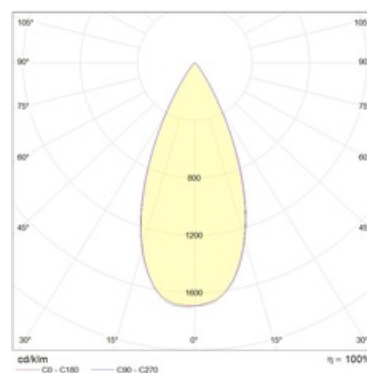

Оптическая часть

Линза/Отражатель из полимерного материала

Package

Светильник в сборе. Может поставляться без драйвера

Изображение:

Кривая силы света:

Габаритные характеристики:

A	Длина	203 мм
B	Ширина	110 мм
C	Высота	85 мм
D	Длина (установочная)	185 мм
E	Ширина (установочная)	100 мм
Вес		0,5 кг

Параметры

1	Артикул	1278000440
2	Тип ИС	LED
3	Световой поток	1400 лм
4	Мощность светильника	20 Вт
5	Энергоэффективность	70 лм/Вт
6	Индекс цветопередачи (CRI)	>80
7	Коррелированная цветовая температура (в сфере)	3000 К
8	Коэффициент мощности (cos φ)	> 0,95
9	Переменный/постоянный ток (AC/DC)	Нет
10	Диммирование	-
11	Напряжение питания	230 В
12	Класс защиты от поражения током	II
13	Электромагнитная совместимость (TR TC 020/2011)	Да
14	Климатическое исполнение	УХЛ4
15	Температурный режим	от 0 до +40 С
16	Цвет корпуса	Черный
17	Класс пожароопасности	П-III
18	Коэффициент пульсации	<5%
19	Степень защиты (IP)	IP20
20	Ударопрочность	IK02/0,2 Дж
21	Класс энергоэффективности	A
22	Блок аварийного питания	Нет
23	Угол обзора	D45
24	Гарантия	36 мес.
25	Время работы в аварийном режиме, ч.	-
26	Световой поток в аварийном режиме	-
27	Цвет свечения	Белый