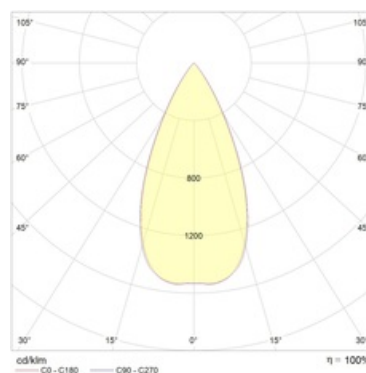

#### Оптическая часть

Линза/Отражатель из полимерного материала

#### Кривая силы света: