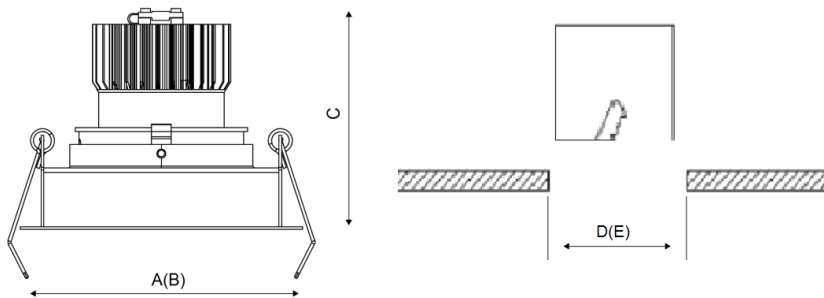

### Конструкция

Корпус светильника изготовлен из алюминия, декоративная рамка – из окрашенного белой матовой краской алюминия. Оптическая часть закрыта защитным стеклом. Возможны варианты исполнения с линзой/рефлектором, решеткой, матовым рассеивателем, призмами и т.д.

### Оптическая часть

Линза/Отражатель из полимерного материала

## Габаритные характеристики

A	Длина	160 мм
B	Ширина	160 мм
C	Высота	167 мм
D	Длина (установочная)	154 мм
E	Ширина (установочная)	154 мм
	Вес	1 кг