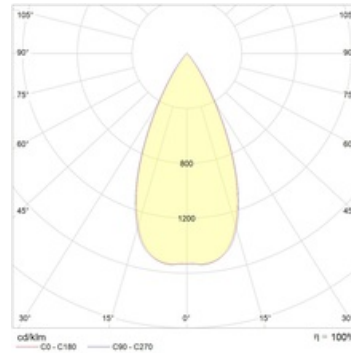

### Оптическая часть

Линза/Отражатель из полимерного материала

## Габаритные характеристики

A	Длина	160 мм
B	Ширина	160 мм
C	Высота	167 мм
D	Длина (установочная)	154 мм
E	Ширина (установочная)	154 мм
	Вес	1 кг