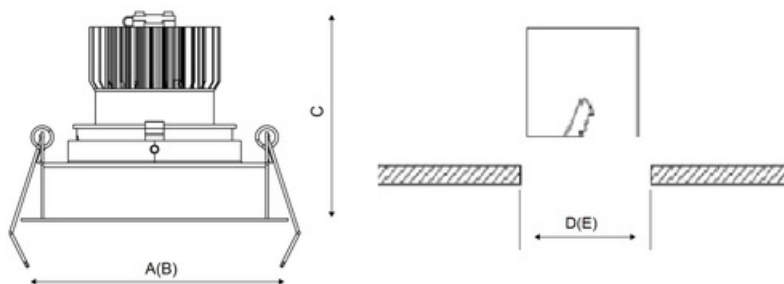

Установка

Установка в потолок

Конструкция

Корпус светильника изготовлен из алюминия, декоративная рамка – из окрашенного белой матовой краской алюминия. Оптическая часть закрыта защитным стеклом. Возможны варианты исполнения с линзой/рефлектором, решеткой, матовым рассеивателем, призмами и т.д.

Оптическая часть

Линза/Отражатель из полимерного материала

Package

Светильник в сборе. Может поставляться без драйвера

Изображение:

Кривая силы света:

Габаритные характеристики:

A	Длина	108 мм
B	Ширина	108 мм
C	Высота	120 мм
D	Длина (установочная)	96 мм
E	Ширина (установочная)	96 мм
Вес		0,7 кг