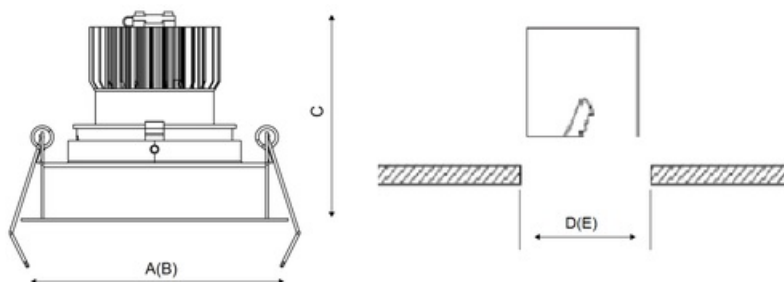

Установка

Установка в потолок

Конструкция

Корпус светильника изготовлен из алюминия, декоративная рамка – из окрашенного белой матовой краской алюминия. Оптическая часть закрыта защитным стеклом. Возможны варианты исполнения с линзой/рефлектором, решеткой, матовым рассеивателем, призмами и т.д.

Оптическая часть

Линза/Отражатель из полимерного материала

Package

Светильник в сборе. Может поставляться без драйвера

Изображение:

Кривая силы света:

Габаритные характеристики:

A	Длина	108 мм
B	Ширина	108 мм
C	Высота	120 мм
D	Длина (установочная)	96 мм
E	Ширина (установочная)	96 мм
Вес		0,7 кг