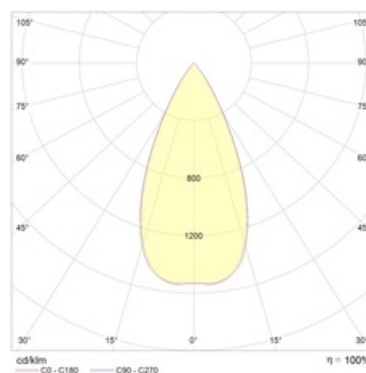

Оптическая часть

Линза/Отражатель из полимерного материала

Package

Светильник в сборе. Может поставляться без драйвера

Изображение:

Кривая силы света:

Габаритные характеристики:

A	Длина	108 мм
B	Ширина	108 мм
C	Высота	120 мм
D	Длина (установочная)	96 мм
E	Ширина (установочная)	96 мм
Вес		0,7 кг