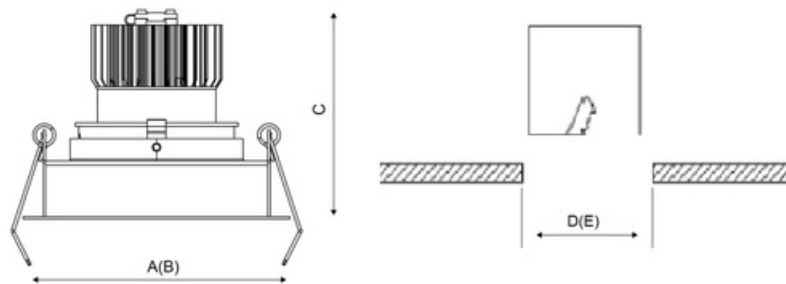

#### Габаритные характеристики:

A	Длина	108 мм
B	Ширина	108 мм
C	Высота	120 мм
D	Длина (установочная)	96 мм
E	Ширина (установочная)	96 мм
Вес		0,7 кг