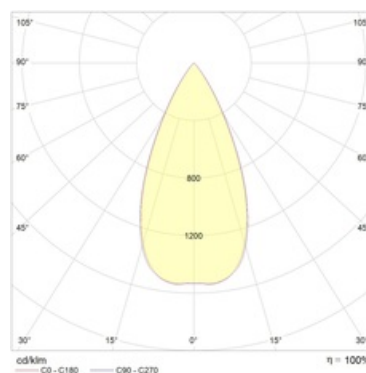

#### Оптическая часть

Линза/Отражатель из полимерного материала

#### Кривая силы света:

#### Габаритные характеристики:

A	Длина	108 мм
B	Ширина	108 мм
C	Высота	120 мм
D	Длина (установочная)	96 мм
E	Ширина (установочная)	96 мм
Вес		0,7 кг