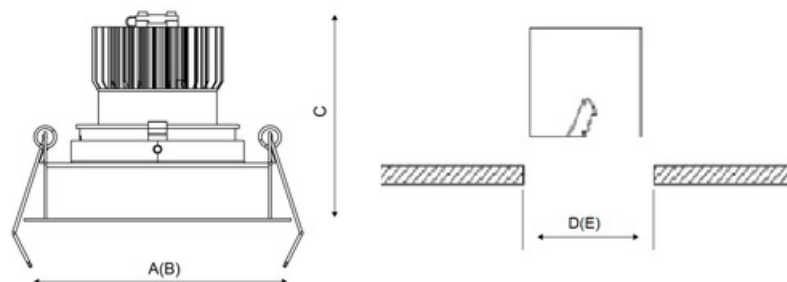

RADO 18 BL D45 3000K (with driver)

Встраиваемый светодиодный светильник

Описание

Встраиваемый светодиодный светильник направленного света изготовлен из алюминия, окрашенного матовой краской. Оптическая часть закрыта защитным стеклом. Стандартный цвет: WH – белый. Стандартный отражатель – 45 град.

Установка

Установка в потолок

Конструкция

Корпус светильника изготовлен из алюминия, декоративная рамка – из окрашенного белой матовой краской алюминия. Оптическая часть закрыта защитным стеклом. Возможны варианты исполнения с линзой/рефлектором, решеткой, матовым рассеивателем, призмами и т.д.

Оптическая часть

Линза/Отражатель из полимерного материала

Package

Светильник в сборе. Может поставляться без драйвера

Изображение:

Кривая силы света:

Габаритные характеристики:

A	Длина	108 мм
B	Ширина	108 мм
C	Высота	120 мм
D	Длина (установочная)	96 мм
E	Ширина (установочная)	96 мм
Вес		0,7 кг