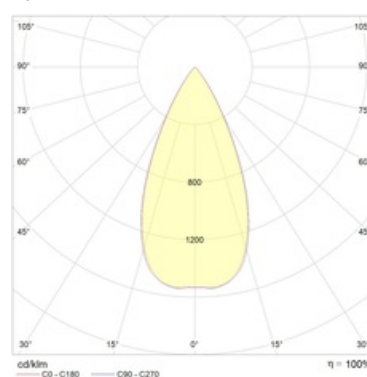

Оптическая часть

Линза/Отражатель из полимерного материала

Package

Светильник в сборе. Может поставляться без драйвера

Изображение:

Кривая силы света:

Габаритные характеристики:

A	Длина	108 мм
B	Ширина	108 мм
C	Высота	120 мм
D	Длина (установочная)	96 мм
E	Ширина (установочная)	96 мм
Вес		0,7 кг