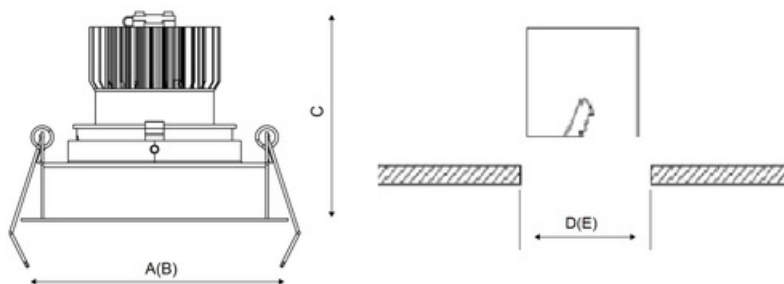

Установка

Установка в потолок

Конструкция

Корпус светильника изготовлен из алюминия, декоративная рамка – из окрашенного белой матовой краской алюминия. Оптическая часть закрыта защитным стеклом. Возможны варианты исполнения с линзой/рефлектором, решеткой, матовым рассеивателем, призмами и т.д.

Оптическая часть

Линза/Отражатель из полимерного материала

Package

Светильник в сборе. Может поставляться без драйвера

Изображение:

Кривая силы света:

Габаритные характеристики:

A	Длина	108 мм
B	Ширина	108 мм
C	Высота	108 мм
D	Длина (установочная)	96 мм
E	Ширина (установочная)	96 мм
Вес		0,6 кг