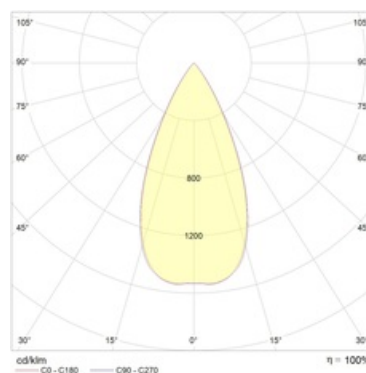

Оптическая часть

Линза/Отражатель из полимерного материала

Package

Светильник в сборе. Может поставляться без драйвера

Изображение:

Кривая силы света:

Габаритные характеристики:

A	Длина	108 мм
B	Ширина	108 мм
C	Высота	108 мм
D	Длина (установочная)	96 мм
E	Ширина (установочная)	96 мм
Вес		0,6 кг