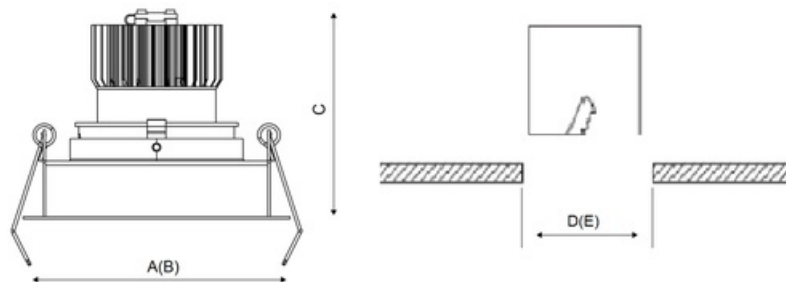

Установка

Установка в потолок

Конструкция

Корпус светильника изготовлен из алюминия, декоративная рамка – из окрашенного белой матовой краской алюминия. Оптическая часть закрыта защитным стеклом. Возможны варианты исполнения с линзой/рефлектором, решеткой, матовым рассеивателем, призмами и т.д.

Оптическая часть

Линза/Отражатель из полимерного материала

Package

Светильник в сборе. Может поставляться без драйвера

Изображение:

Кривая силы света:

Габаритные характеристики:

A	Длина	108 мм
B	Ширина	108 мм
C	Высота	108 мм
D	Длина (установочная)	96 мм
E	Ширина (установочная)	96 мм
Вес		0,6 кг