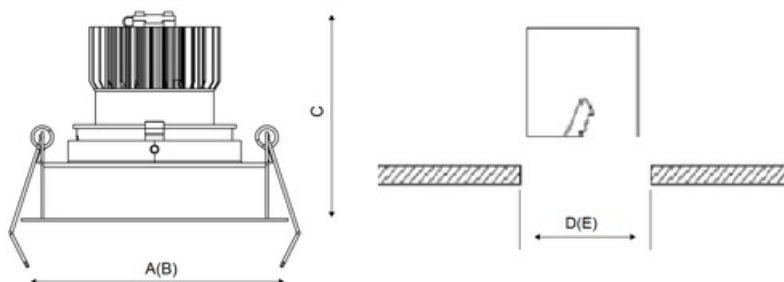

Установка

Установка в потолок

Конструкция

Корпус светильника изготовлен из алюминия, декоративная рамка – из окрашенного белой матовой краской алюминия. Оптическая часть закрыта защитным стеклом. Возможны варианты исполнения с линзой/рефлектором, решеткой, матовым рассеивателем, призмами и т.д.

Оптическая часть

Линза/Отражатель из полимерного материала

Package

Светильник в сборе. Может поставляться без драйвера

Изображение:

Кривая силы света:

Габаритные характеристики:

A	Длина	108 мм
B	Ширина	108 мм
C	Высота	108 мм
D	Длина (установочная)	96 мм
E	Ширина (установочная)	96 мм
Вес		0,6 кг