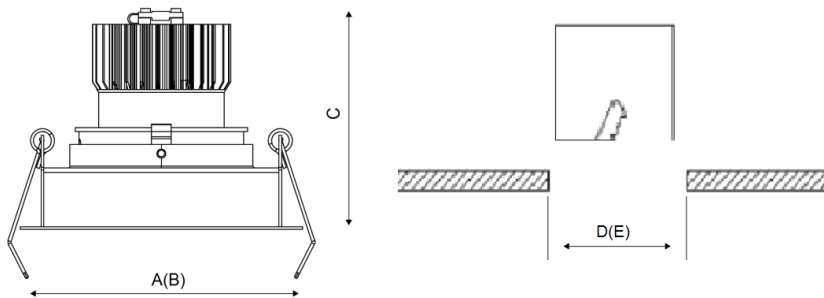

RADO 13 BL D45 4000K (with driver)

Встраиваемый светодиодный светильник

Описание

Встраиваемый светодиодный светильник направленного света изготовлен из алюминия, окрашенного матовой краской. Оптическая часть закрыта защитным стеклом. Стандартный цвет: WH – белый. Стандартный отражатель – 45 град.

Установка

Установка в потолок

Конструкция

Корпус светильника изготовлен из алюминия, декоративная рамка – из окрашенного белой матовой краской алюминия. Оптическая часть закрыта защитным стеклом. Возможны варианты исполнения с линзой/рефлектором, решеткой, матовым рассеивателем, призмами и т.д.

Оптическая часть

Линза/Отражатель из полимерного материала

Package

Светильник в сборе. Может поставляться без драйвера

Габаритные характеристики

A	Длина	108 мм
B	Ширина	108 мм
C	Высота	108 мм
D	Длина (установочная)	96 мм
E	Ширина (установочная)	96 мм
	Вес	0,6 кг