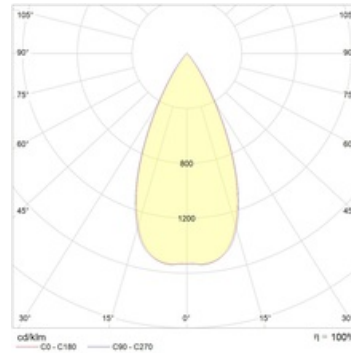

Установка

Установка в потолок

Конструкция

Корпус светильника изготовлен из алюминия, декоративная рамка – из окрашенного белой матовой краской алюминия. Оптическая часть закрыта защитным стеклом. Возможны варианты исполнения с линзой/рефлектором, решеткой, матовым рассеивателем, призмами и т.д.

Оптическая часть

Линза/Отражатель из полимерного материала

Package

Светильник в сборе. Может поставляться без драйвера

Габаритные характеристики

A	Длина	108 мм
B	Ширина	108 мм
C	Высота	108 мм
D	Длина (установочная)	96 мм
E	Ширина (установочная)	96 мм
	Вес	0,6 кг