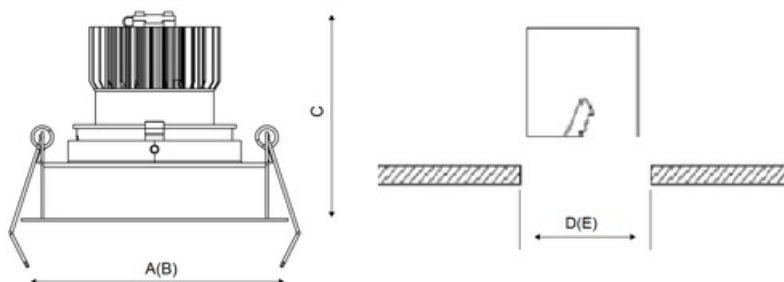

Установка

Установка в потолок

Конструкция

Корпус светильника изготовлен из алюминия, декоративная рамка – из окрашенного белой матовой краской алюминия. Оптическая часть закрыта защитным стеклом. Возможны варианты исполнения с линзой/рефлектором, решеткой, матовым рассеивателем, призмами и т.д.

Оптическая часть

Линза/Отражатель из полимерного материала

Package

Светильник в сборе. Может поставляться без драйвера

Изображение:

Кривая силы света:

Габаритные характеристики:

A	Длина	108 мм
B	Ширина	108 мм
C	Высота	108 мм
D	Длина (установочная)	96 мм
E	Ширина (установочная)	96 мм
Вес		0,4 кг