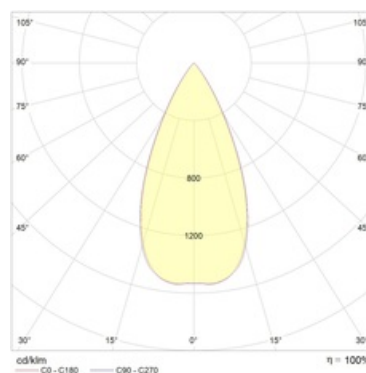

Оптическая часть

Линза/Отражатель из полимерного материала

Package

Светильник в сборе. Может поставляться без драйвера

Изображение:

Кривая силы света:

Габаритные характеристики:

A	Длина	108 мм
B	Ширина	108 мм
C	Высота	108 мм
D	Длина (установочная)	96 мм
E	Ширина (установочная)	96 мм
Вес		0,4 кг