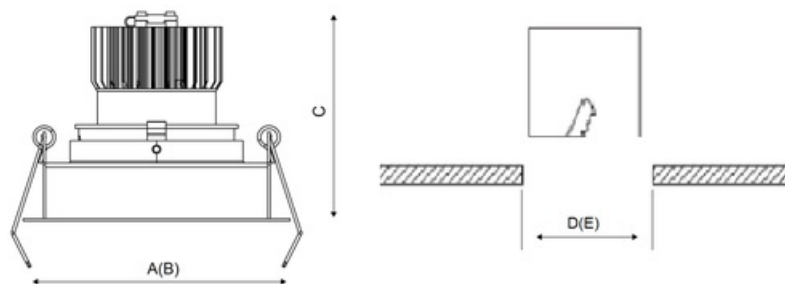

Установка

Установка в потолок

Конструкция

Корпус светильника изготовлен из алюминия, декоративная рамка – из окрашенного белой матовой краской алюминия. Оптическая часть закрыта защитным стеклом. Возможны варианты исполнения с линзой/рефлектором, решеткой, матовым рассеивателем, призмами и т.д.

Оптическая часть

Линза/Отражатель из полимерного материала

Package

Светильник в сборе. Может поставляться без драйвера

Изображение:

Кривая силы света:

Габаритные характеристики:

A	Длина	108 мм
B	Ширина	108 мм
C	Высота	108 мм
D	Длина (установочная)	96 мм
E	Ширина (установочная)	96 мм
	Вес	0,6 кг