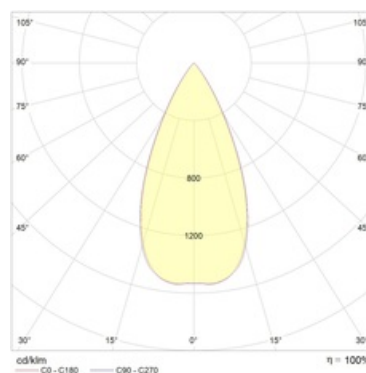

Оптическая часть

Линза/Отражатель из полимерного материала

Package

Светильник в сборе. Может поставляться без драйвера

Изображение:

Кривая силы света:

Габаритные характеристики:

A	Длина	108 мм
B	Ширина	108 мм
C	Высота	108 мм
D	Длина (установочная)	96 мм
E	Ширина (установочная)	96 мм
	Вес	0,6 кг