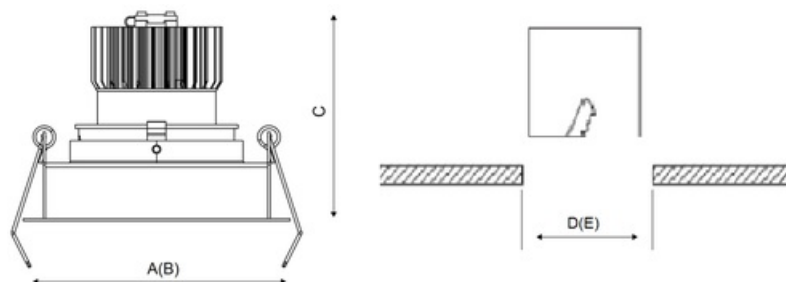

Установка

Установка в потолок

Конструкция

Корпус светильника изготовлен из алюминия, декоративная рамка – из окрашенного белой матовой краской алюминия. Оптическая часть закрыта защитным стеклом. Возможны варианты исполнения с линзой/рефлектором, решеткой, матовым рассеивателем, призмами и т.д.

Оптическая часть

Линза/Отражатель из полимерного материала

Package

Светильник в сборе. Может поставляться без драйвера

Изображение:

Кривая силы света:

Габаритные характеристики:

A	Длина	108 мм
B	Ширина	108 мм
C	Высота	88 мм
D	Длина (установочная)	96 мм
E	Ширина (установочная)	96 мм
Вес		0,5 кг