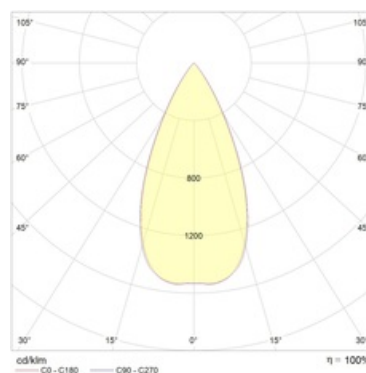

Оптическая часть

Линза/Отражатель из полимерного материала

Package

Светильник в сборе. Может поставляться без драйвера

Изображение:

Кривая силы света:

Габаритные характеристики:

A	Длина	108 мм
B	Ширина	108 мм
C	Высота	88 мм
D	Длина (установочная)	96 мм
E	Ширина (установочная)	96 мм
Вес		0,5 кг