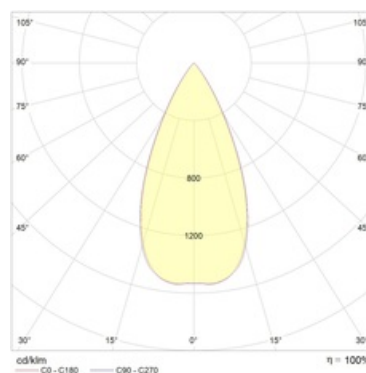

#### Оптическая часть

Линза/Отражатель из полимерного материала

#### Кривая силы света:

#### Габаритные характеристики:

A	Длина	108 мм
B	Ширина	108 мм
C	Высота	88 мм
D	Длина (установочная)	96 мм
E	Ширина (установочная)	96 мм
Вес		0,5 кг