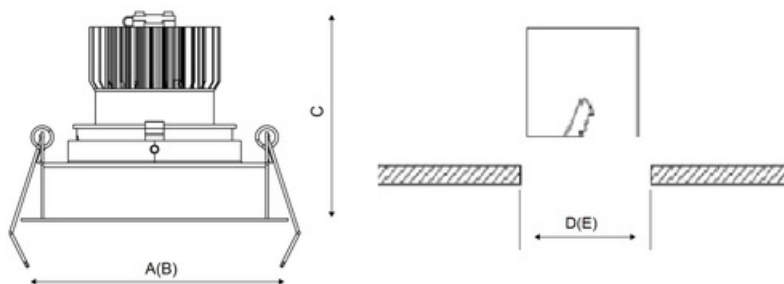

#### Габаритные характеристики:

A	Длина	108 мм
B	Ширина	108 мм
C	Высота	88 мм
D	Длина (установочная)	96 мм
E	Ширина (установочная)	96 мм
Вес		0,5 кг