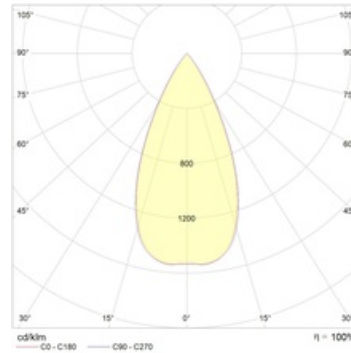

### Оптическая часть

Линза/Отражатель из полимерного материала

#### Габаритные характеристики

A	Длина	108 мм
B	Ширина	108 мм
C	Высота	88 мм
D	Длина (установочная)	96 мм
E	Ширина (установочная)	96 мм
	Вес	0,5 кг