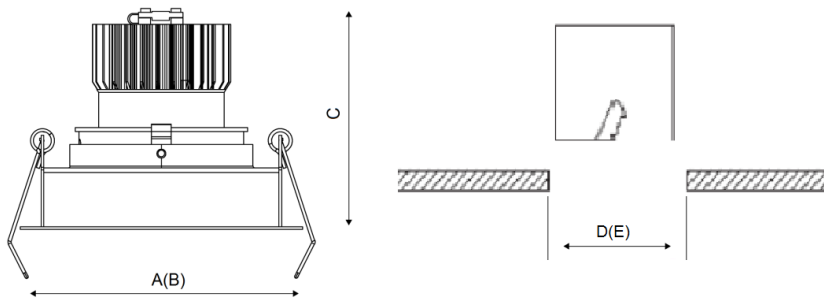

### Описание

Встраиваемый светодиодный светильник направленного света изготовлен из алюминия, окрашенного матовой краской. Оптическая часть закрыта защитным стеклом. Стандартный цвет: WH – белый. Стандартный отражатель – 45 град.

### Конструкция

Корпус светильника изготовлен из алюминия, декоративная рамка – из окрашенного белой матовой краской алюминия. Оптическая часть закрыта защитным стеклом. Возможны варианты исполнения с линзой/рефлектором, решеткой, матовым рассеивателем, призмами и т.д.

### Оптическая часть

Линза/Отражатель из полимерного материала

#### Габаритные характеристики

A	Длина	108 мм
B	Ширина	108 мм
C	Высота	88 мм
D	Длина (установочная)	96 мм
E	Ширина (установочная)	96 мм
	Вес	0,5 кг