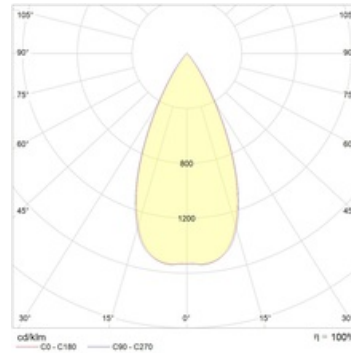

Установка

Установка в потолок

Конструкция

Корпус светильника изготовлен из алюминия, декоративная рамка – из окрашенного белой матовой краской алюминия. Оптическая часть закрыта защитным стеклом. Возможны варианты исполнения с линзой/рефлектором, решеткой, матовым рассеивателем, призмами и т.д.

Оптическая часть

Линза/Отражатель из полимерного материала

Package

Светильник в сборе. Может поставляться без драйвера

Габаритные характеристики

A	Длина	108 мм
B	Ширина	108 мм
C	Высота	88 мм
D	Длина (установочная)	96 мм
E	Ширина (установочная)	96 мм
	Вес	0,3 кг

Параметры

1	Артикул	1278000290
2	Тип ИС	LED
3	Световой поток	625 лм
4	Мощность светильника	9 Вт
5	Энергоэффективность	69 лм/Вт
6	Индекс цветопередачи (CRI)	>80
7	Коррелированная цветовая температура (в сфере)	3000 К
8	Коэффициент мощности (cos φ)	> 0,90
9	Переменный/постоянный ток (AC/DC)	Нет
10	Диммирование	-
11	Напряжение питания	230 В
12	Класс защиты от поражения током	II
13	Электромагнитная совместимость (TP TC 020/2011)	Нет
14	Климатическое исполнение	УХЛ4
15	Температурный режим	от 0 до +40 С
16	Цвет корпуса	Белый
17	Класс пожароопасности	П-III
18	Коэффициент пульсации	<5%
19	Степень защиты (IP)	IP20
20	Ударопрочность	IK02/0,2 Дж
21	Класс энергоэффективности	A
22	Пусковой ток	-
23	Время импульса пускового тока	0 мкс
24	Блок аварийного питания	Нет
25	Угол рассеяния	D45
26	Гарантия	36 мес.
27	Время работы в аварийном режиме, ч.	-
28	Световой поток в аварийном режиме	-
29	Color of light	-