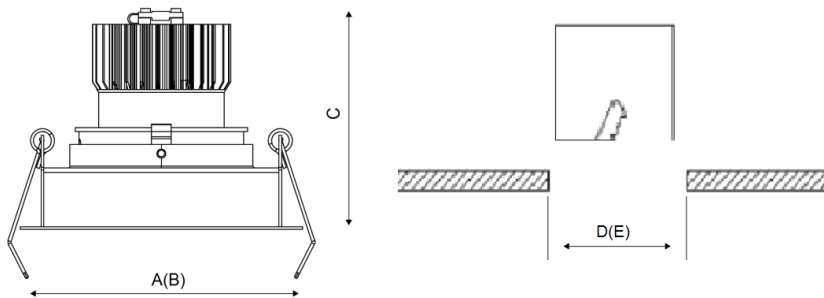

RADO 07 WH D45 3000K DALI

Встраиваемый светодиодный светильник

Описание

Встраиваемый светодиодный светильник направленного света изготовлен из алюминия, окрашенного матовой краской. Оптическая часть закрыта защитным стеклом. Стандартный цвет: WH – белый. Стандартный отражатель – 45 град.

Установка

Установка в потолок

Конструкция

Корпус светильника изготовлен из алюминия, декоративная рамка – из окрашенного белой матовой краской алюминия. Оптическая часть закрыта защитным стеклом. Возможны варианты исполнения с линзой/рефлектором, решеткой, матовым рассеивателем, призмами и т.д.

Оптическая часть

Линза/Отражатель из полимерного материала

Package

Светильник в сборе. Может поставляться без драйвера

Габаритные характеристики

A	Длина	108 мм
B	Ширина	108 мм
C	Высота	88 мм
D	Длина (установочная)	96 мм
E	Ширина (установочная)	96 мм
	Вес	0,3 кг

Параметры

1	Артикул	1278000290
2	Тип ИС	LED
3	Световой поток	625 лм
4	Мощность светильника	9 Вт
5	Энергоэффективность	69 лм/Вт
6	Индекс цветопередачи (CRI)	>80
7	Коррелированная цветовая температура (в сфере)	3000 К
8	Коэффициент мощности (cos φ)	> 0,90
9	Переменный/постоянный ток (AC/DC)	Нет
10	Диммирование	-
11	Напряжение питания	230 В
12	Класс защиты от поражения током	II
13	Электромагнитная совместимость (TP TC 020/2011)	Нет
14	Климатическое исполнение	УХЛ4
15	Температурный режим	от 0 до +40 С
16	Цвет корпуса	Белый
17	Класс пожароопасности	П-III
18	Коэффициент пульсации	<5%
19	Степень защиты (IP)	IP20
20	Ударопрочность	IK02/0,2 Дж
21	Класс энергоэффективности	A
22	Пусковой ток	-
23	Время импульса пускового тока	0 мкс
24	Блок аварийного питания	Нет
25	Угол рассеяния	D45
26	Гарантия	36 мес.
27	Время работы в аварийном режиме, ч.	-
28	Световой поток в аварийном режиме	-
29	Color of light	-