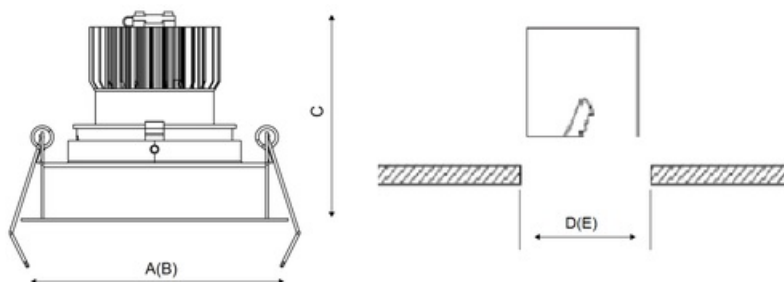

#### Габаритные характеристики:

A	Длина	108 мм
B	Ширина	108 мм
C	Высота	88 мм
D	Длина (установочная)	96 мм
E	Ширина (установочная)	96 мм
	Вес	0,5 кг