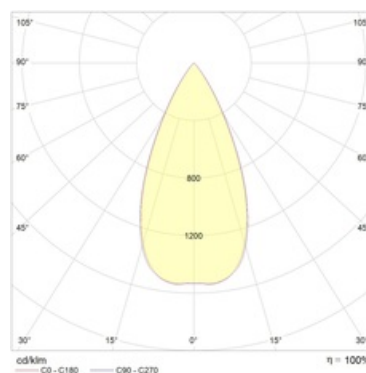

Оптическая часть

Линза/Отражатель из полимерного материала

Package

Светильник в сборе. Может поставляться без драйвера

Изображение:

Кривая силы света:

Габаритные характеристики:

A	Длина	108 мм
B	Ширина	108 мм
C	Высота	88 мм
D	Длина (установочная)	96 мм
E	Ширина (установочная)	96 мм
	Вес	0,5 кг