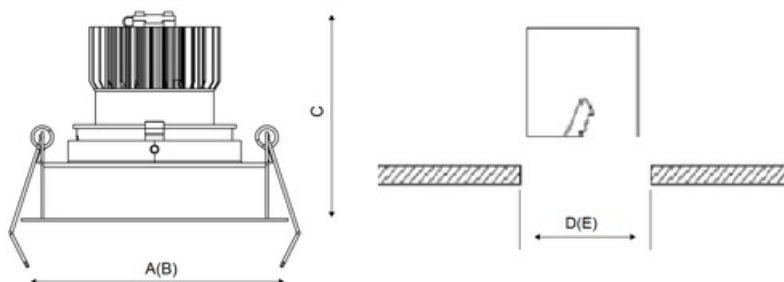

Установка

Установка в потолок

Конструкция

Корпус светильника изготовлен из алюминия, декоративная рамка – из окрашенного белой матовой краской алюминия. Оптическая часть закрыта защитным стеклом. Возможны варианты исполнения с линзой/рефлектором, решеткой, матовым рассеивателем, призмами и т.д.

Оптическая часть

Линза/Отражатель из полимерного материала

Package

Светильник в сборе. Может поставляться без драйвера

Изображение:

Кривая силы света:

Габаритные характеристики:

A	Длина	108 мм
B	Ширина	108 мм
C	Высота	88 мм
D	Длина (установочная)	96 мм
E	Ширина (установочная)	96 мм
	Вес	0,5 кг