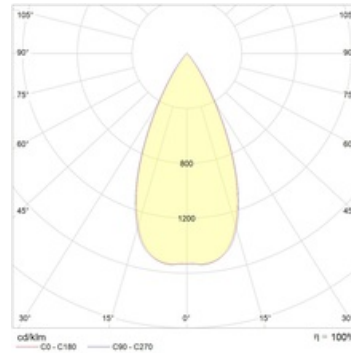

Установка

Установка в потолок

Конструкция

Корпус светильника изготовлен из алюминия, декоративная рамка – из окрашенного белой матовой краской алюминия. Оптическая часть закрыта защитным стеклом. Возможны варианты исполнения с линзой/рефлектором, решеткой, матовым рассеивателем, призмами и т.д.

Оптическая часть

Линза/Отражатель из полимерного материала

Package

Светильник в сборе. Может поставляться без драйвера

Габаритные характеристики

A	Длина	108 мм
B	Ширина	108 мм
C	Высота	88 мм
D	Длина (установочная)	96 мм
E	Ширина (установочная)	96 мм
	Вес	0,3 кг

Параметры

1	Артикул	1278000090
2	Тип ИС	LED
3	Световой поток	725 лм
4	Мощность светильника	9 Вт
5	Энергоэффективность	81 лм/Вт
6	Индекс цветопередачи (CRI)	>80
7	Коррелированная цветовая температура (в сфере)	3000 К
8	Коэффициент мощности (cos φ)	> 0,80
9	Переменный/постоянный ток (AC/DC)	Нет
10	Диммирование	-
11	Напряжение питания	230 В
12	Класс защиты от поражения током	II
13	Электромагнитная совместимость (TP TC 020/2011)	Нет
14	Климатическое исполнение	УХЛ4
15	Температурный режим	от 0 до +40 С
16	Цвет корпуса	Черный
17	Класс пожароопасности	П-III
18	Коэффициент пульсации	<5%
19	Степень защиты (IP)	IP20
20	Ударопрочность	IK02/0,2 Дж
21	Класс энергоэффективности	A+
22	Пусковой ток	30 А
23	Время импульса пускового тока	1,5 мкс
24	Блок аварийного питания	Нет
25	Угол рассеяния	D45
26	Гарантия	36 мес.
27	Время работы в аварийном режиме, ч.	-
28	Световой поток в аварийном режиме	-
29	Color of light	Белый