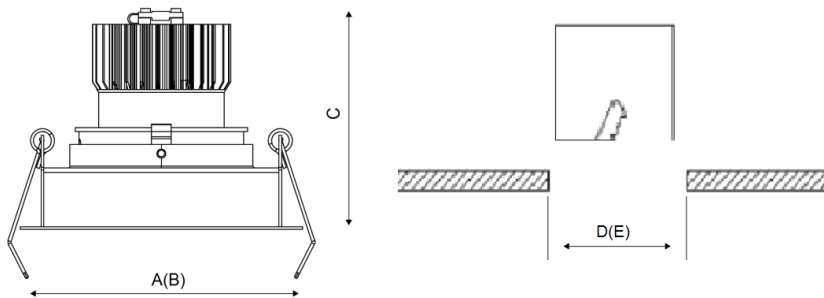

RADO 07 BL D45 3000K (with driver)

Встраиваемый светодиодный светильник

Описание

Встраиваемый светодиодный светильник направленного света изготовлен из алюминия, окрашенного матовой краской. Оптическая часть закрыта защитным стеклом. Стандартный цвет: WH – белый. Стандартный отражатель – 45 град.

Установка

Установка в потолок

Конструкция

Корпус светильника изготовлен из алюминия, декоративная рамка – из окрашенного белой матовой краской алюминия. Оптическая часть закрыта защитным стеклом. Возможны варианты исполнения с линзой/рефлектором, решеткой, матовым рассеивателем, призмами и т.д.

Оптическая часть

Линза/Отражатель из полимерного материала

Package

Светильник в сборе. Может поставляться без драйвера

Габаритные характеристики

A	Длина	108 мм
B	Ширина	108 мм
C	Высота	88 мм
D	Длина (установочная)	96 мм
E	Ширина (установочная)	96 мм
	Вес	0,3 кг

Параметры

1	Артикул	1278000090
2	Тип ИС	LED
3	Световой поток	725 лм
4	Мощность светильника	9 Вт
5	Энергоэффективность	81 лм/Вт
6	Индекс цветопередачи (CRI)	>80
7	Коррелированная цветовая температура (в сфере)	3000 К
8	Коэффициент мощности (cos φ)	> 0,80
9	Переменный/постоянный ток (AC/DC)	Нет
10	Диммирование	-
11	Напряжение питания	230 В
12	Класс защиты от поражения током	II
13	Электромагнитная совместимость (TP TC 020/2011)	Нет
14	Климатическое исполнение	УХЛ4
15	Температурный режим	от 0 до +40 С
16	Цвет корпуса	Черный
17	Класс пожароопасности	П-III
18	Коэффициент пульсации	<5%
19	Степень защиты (IP)	IP20
20	Ударопрочность	IK02/0,2 Дж
21	Класс энергоэффективности	A+
22	Пусковой ток	30 А
23	Время импульса пускового тока	1,5 мкс
24	Блок аварийного питания	Нет
25	Угол рассеяния	D45
26	Гарантия	36 мес.
27	Время работы в аварийном режиме, ч.	-
28	Световой поток в аварийном режиме	-
29	Color of light	Белый