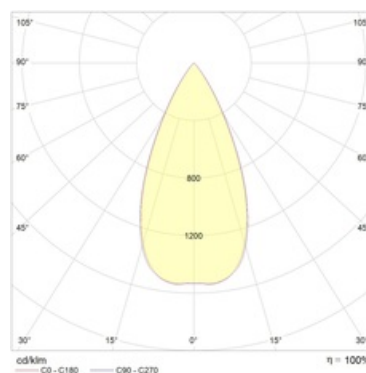

#### Оптическая часть

Линза/Отражатель из полимерного материала

#### Кривая силы света:

#### Габаритные характеристики:

A	Длина	108 мм
B	Ширина	108 мм
C	Высота	88 мм
D	Длина (установочная)	96 мм
E	Ширина (установочная)	96 мм
	Вес	0,5 кг