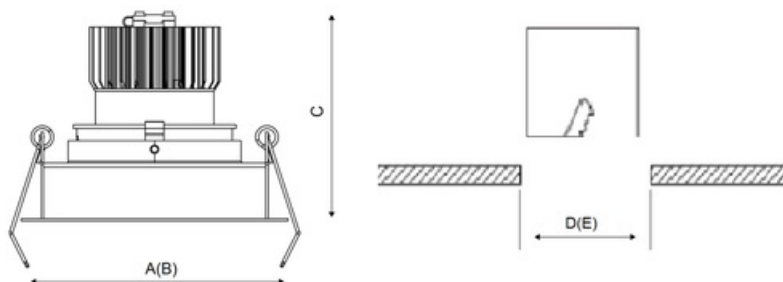

#### Габаритные характеристики:

A	Длина	108 мм
B	Ширина	108 мм
C	Высота	88 мм
D	Длина (установочная)	96 мм
E	Ширина (установочная)	96 мм
	Вес	0,5 кг