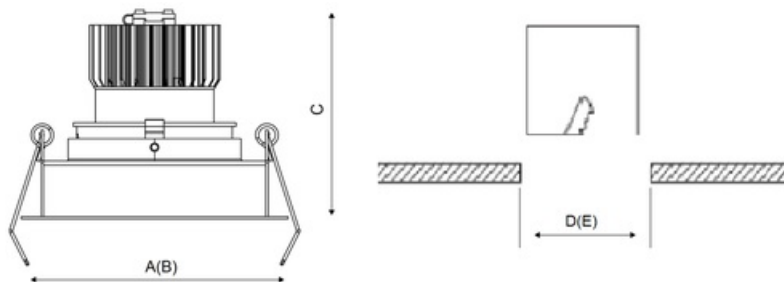

Установка

Установка в потолок

Конструкция

Корпус светильника изготовлен из алюминия, декоративная рамка – из окрашенного белой матовой краской алюминия. Оптическая часть закрыта защитным стеклом. Возможны варианты исполнения с линзой/рефлектором, решеткой, матовым рассеивателем, призмами и т.д.

Оптическая часть

Линза/Отражатель из полимерного материала

Package

Светильник в сборе. Может поставляться без драйвера

Изображение:

Кривая силы света:

Габаритные характеристики:

A	Длина	108 мм
B	Ширина	108 мм
C	Высота	120 мм
D	Длина (установочная)	96 мм
E	Ширина (установочная)	96 мм
Вес		0,7 кг