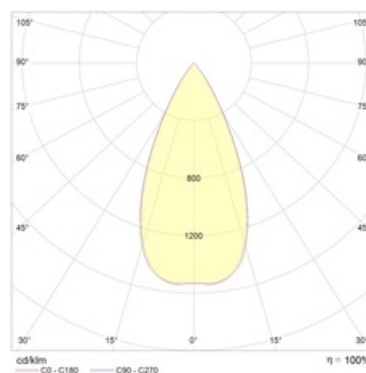

Оптическая часть

Линза/Отражатель из полимерного материала

Package

Светильник в сборе. Может поставляться без драйвера

Изображение:

Кривая силы света:

Габаритные характеристики:

A	Длина	108 мм
B	Ширина	108 мм
C	Высота	120 мм
D	Длина (установочная)	96 мм
E	Ширина (установочная)	96 мм
Вес		0,7 кг

Параметры

1	Артикул	1278000640
2	Тип ИС	LED
3	Световой поток	700 лм
4	Мощность светильника	9 Вт
5	Энергоэффективность	78 лм/Вт
6	Индекс цветопередачи (CRI)	>80
7	Коррелированная цветовая температура (в сфере)	4000 К
8	Коэффициент мощности (cos φ)	> 0,95
9	Переменный/постоянный ток (AC/DC)	Нет
10	Диммирование	-
11	Напряжение питания	230 В
12	Класс защиты от поражения током	II
13	Электромагнитная совместимость (TP TC 020/2011)	Да
14	Климатическое исполнение	УХЛ4
15	Температурный режим	от +5 до +35 С
16	Цвет корпуса	Белый
17	Класс пожароопасности	П-III
18	Коэффициент пульсации	<5%
19	Степень защиты (IP)	IP20
20	Ударпрочность	IK02/0,2 Дж
21	Класс энергоэффективности	A
22	Блок аварийного питания	Нет
23	Угол обзора	D45
24	Гарантия	36 мес.
25	Время работы в аварийном режиме, ч.	-
26	Световой поток в аварийном режиме	-
27	Цвет свечения	Белый