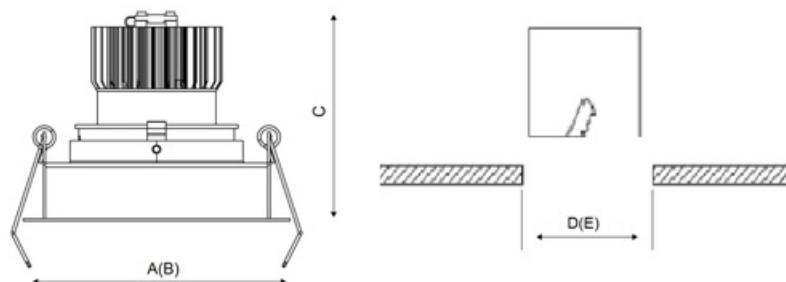

#### Габаритные характеристики:

A	Длина	108 мм
B	Ширина	108 мм
C	Высота	120 мм
D	Длина (установочная)	96 мм
E	Ширина (установочная)	96 мм
Вес		0,5 кг