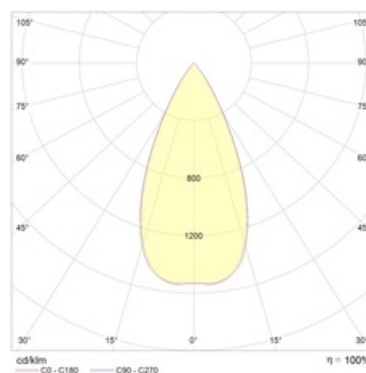

#### Оптическая часть

Линза/Отражатель из полимерного материала

#### Кривая силы света:

#### Габаритные характеристики:

A	Длина	108 мм
B	Ширина	108 мм
C	Высота	120 мм
D	Длина (установочная)	96 мм
E	Ширина (установочная)	96 мм
Вес		0,5 кг