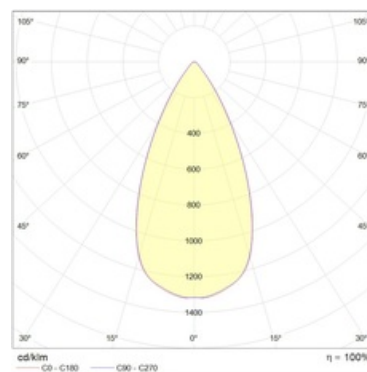

Оптическая часть

Линза/Отражатель из полимерного материала

Package

Светильник в сборе. Может поставляться без драйвера

Изображение:

Кривая силы света:

Габаритные характеристики:

A	Диаметр	65 мм
C	Высота	85 мм
D	Диаметр (установочный)	58 мм
	Вес	0,4 кг