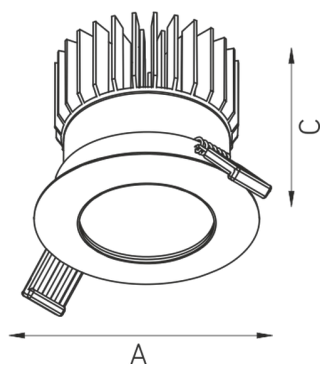

QUO IP65/IP20 13 WH D45 4000K (with driver) /E/

Встраиваемый светодиодный светильник

Описание

Встраиваемый светодиодный светильник направленного света изготовлен из алюминия, окрашенного матовой краской. Оптическая часть закрыта защитным матовым полупрозрачным стеклом. Стандартный цвет: WH – белый. Стандартный отражатель – 45 град. Защита от проникновения по оптической части - IP 65.

Установка

Установка в потолок

Конструкция

Корпус светильника изготовлен из алюминия, декоративная рамка – из окрашенного белой матовой краской алюминия. Оптическая часть закрыта защитным стеклом. Возможны варианты исполнения с линзой/рефлектором, решеткой, матовым рассеивателем, призмами и т.д.

Оптическая часть

Линза/Отражатель из полимерного материала

Package

Светильник в сборе. Может поставляться без драйвера

Изображение:

Кривая силы света:

Габаритные характеристики:

A	Диаметр	65 мм
C	Высота	85 мм
D	Диаметр (установочный)	58 мм
	Вес	0,4 кг