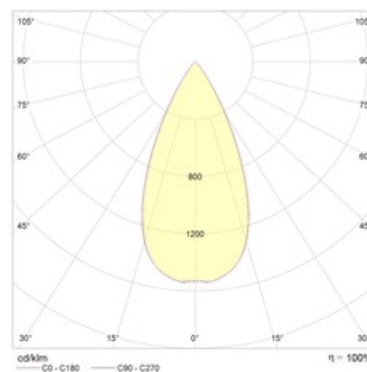

Оптическая часть

Линза/Отражатель из полимерного материала

Package

Светильник в сборе. Может поставляться без драйвера

Изображение:

Кривая силы света:

Габаритные характеристики:

A	Диаметр	65 мм
C	Высота	39 мм
D	Диаметр (установочный)	37 мм
	Вес	0,4 кг

Параметры

1	Артикул	1507001110
2	Тип ИС	LED
3	Световой поток	700 лм
4	Мощность светильника	9 Вт
5	Энергоэффективность	78 лм/Вт
6	Индекс цветопередачи (CRI)	>80
7	Коррелированная цветовая температура (в сфере)	3000 К
8	Коэффициент мощности (cos φ)	> 0,95
9	Переменный/постоянный ток (AC/DC)	Нет
10	Диммирование	-
11	Напряжение питания	230 В
12	Класс защиты от поражения током	II
13	Электромагнитная совместимость (TP TC 020/2011)	Да
14	Климатическое исполнение	УХЛ4
15	Температурный режим	от +5 до +35 С
16	Цвет корпуса	Черный
17	Класс пожароопасности	П-II
18	Коэффициент пульсации	<5%
19	Степень защиты (IP)	IP65/IP20
20	Ударпрочность	IK02/0,2 Дж
21	Класс энергоэффективности	A
22	Блок аварийного питания	Нет
23	Угол обзора	D45
24	Гарантия	36 мес.
25	Время работы в аварийном режиме, ч.	-
26	Световой поток в аварийном режиме	-
27	Цвет свечения	Белый