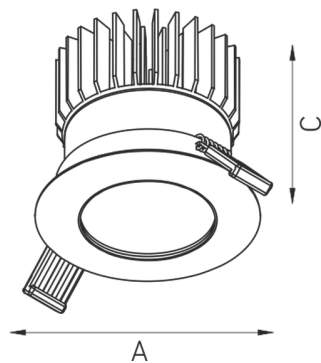

QUO IP65/IP20 07 BL D45 3000K DALI

Встраиваемый светодиодный светильник

Описание

Встраиваемый светодиодный светильник направленного света изготовлен из алюминия, окрашенного матовой краской. Оптическая часть закрыта защитным матовым полупрозрачным стеклом. Стандартный цвет: WH – белый. Стандартный отражатель – 45 град. Защита от проникновения по оптической части - IP 65.

Установка

Установка в потолок

Конструкция

Корпус светильника изготовлен из алюминия, декоративная рамка – из окрашенного белой матовой краской алюминия. Оптическая часть закрыта защитным стеклом. Возможны варианты исполнения с линзой/рефлектором, решеткой, матовым рассеивателем, призмами и т.д.

Оптическая часть

Линза/Отражатель из полимерного материала

Package

Светильник в сборе. Может поставляться без драйвера

Изображение:

Кривая силы света:

Габаритные характеристики:

A	Диаметр	65 мм
C	Высота	39 мм
D	Диаметр (установочный)	37 мм
	Вес	0,4 кг