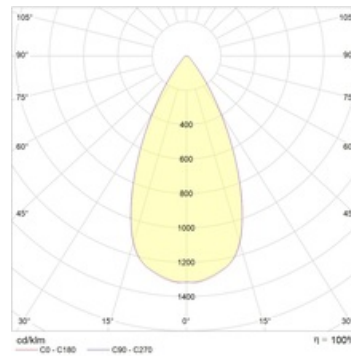

QUO IP65/IP20 18 WH D45 3000K (with driver)

Встраиваемый светодиодный светильник

Описание

Встраиваемый светодиодный светильник направленного света изготовлен из алюминия, окрашенного матовой краской. Оптическая часть закрыта защитным матовым полупрозрачным стеклом. Стандартный цвет: WH – белый. Стандартный отражатель – 45 град. Защита от проникновения по оптической части - IP 65.

Установка

Установка в потолок

Конструкция

Корпус светильника изготовлен из алюминия, декоративная рамка – из окрашенного белой матовой краской алюминия. Оптическая часть закрыта защитным стеклом. Возможны варианты исполнения с линзой/рефлектором, решеткой, матовым рассеивателем, призмами и т.д.

Оптическая часть

Линза/Отражатель из полимерного материала

Package

Светильник в сборе. Может поставляться без драйвера

Габаритные характеристики

A	Диаметр	65 мм
C	Высота	110 мм
D	Диаметр (установочный)	58 мм
	Вес	0,5 кг

Параметры

1	Артикул	1507000530
2	Тип ИС	LED
3	Световой поток	2150 лм
4	Мощность светильника	20 Вт
5	Энергоэффективность	108 лм/Вт
6	Индекс цветопередачи (CRI)	>80
7	Коррелированная цветовая температура (в сфере)	3000 К
8	Коэффициент мощности (cos φ)	> 0,90
9	Переменный/постоянный ток (AC/DC)	Нет
10	Диммирование	-
11	Напряжение питания	230 В
12	Класс защиты от поражения током	II
13	Электромагнитная совместимость (TR TC 020/2011)	Да
14	Климатическое исполнение	УХЛ4
15	Температурный режим	от +5 до +35 С
16	Цвет корпуса	Белый
17	Класс пожароопасности	П-III
18	Коэффициент пульсации	<5%
19	Степень защиты (IP)	IP65/IP20
20	Ударопрочность	IK02/0,2 Дж
21	Класс энергоэффективности	A+
22	Пусковой ток	43 А
23	Время импульса пускового тока	2,3 мкс
24	Блок аварийного питания	Нет
25	Угол рассеяния	D45
26	Гарантия	36 мес.
27	Время работы в аварийном режиме, ч.	-
28	Световой поток в аварийном режиме	-
29	Color of light	Белый