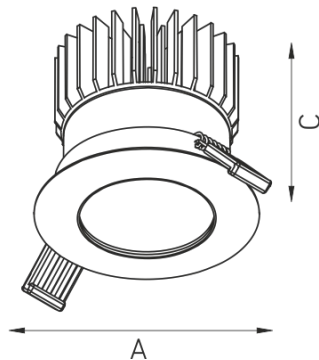

QUO IP65/IP20 18 WH D45 3000K (with driver)

Встраиваемый светодиодный светильник

Описание

Встраиваемый светодиодный светильник направленного света изготовлен из алюминия, окрашенного матовой краской. Оптическая часть закрыта защитным матовым полупрозрачным стеклом. Стандартный цвет: WH – белый. Стандартный отражатель – 45 град. Защита от проникновения по оптической части - IP 65.

Установка

Установка в потолок

Конструкция

Корпус светильника изготовлен из алюминия, декоративная рамка – из окрашенного белой матовой краской алюминия. Оптическая часть закрыта защитным стеклом. Возможны варианты исполнения с линзой/рефлектором, решеткой, матовым рассеивателем, призмами и т.д.

Оптическая часть

Линза/Отражатель из полимерного материала

Package

Светильник в сборе. Может поставляться без драйвера

Габаритные характеристики

A	Диаметр	65 мм
C	Высота	110 мм
D	Диаметр (установочный)	58 мм
	Вес	0,5 кг