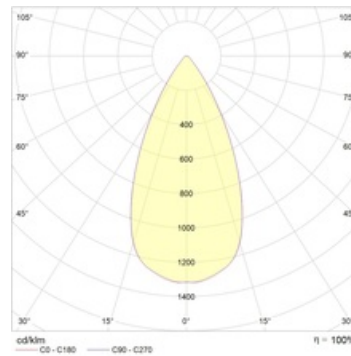

QUO IP65/IP20 18 WH D45 3000K DALI

Встраиваемый светодиодный светильник

Описание

Встраиваемый светодиодный светильник направленного света изготовлен из алюминия, окрашенного матовой краской. Оптическая часть закрыта защитным матовым полупрозрачным стеклом. Стандартный цвет: WH – белый. Стандартный отражатель – 45 град. Защита от проникновения по оптической части - IP 65.

Установка

Установка в потолок

Конструкция

Корпус светильника изготовлен из алюминия, декоративная рамка – из окрашенного белой матовой краской алюминия. Оптическая часть закрыта защитным стеклом. Возможны варианты исполнения с линзой/рефлектором, решеткой, матовым рассеивателем, призмами и т.д.

Оптическая часть

Линза/Отражатель из полимерного материала

Package

Светильник в сборе. Может поставляться без драйвера

Габаритные характеристики

A	Диаметр	65 мм
C	Высота	110 мм
D	Диаметр (установочный)	58 мм
	Вес	0,5 кг

Параметры

1	Артикул	1507000790
2	Тип ИС	LED
3	Световой поток	2150 лм
4	Мощность светильника	20 Вт
5	Энергоэффективность	108 лм/Вт
6	Индекс цветопередачи (CRI)	>80
7	Коррелированная цветовая температура (в сфере)	3000 К
8	Коэффициент мощности (cos φ)	> 0,90
9	Переменный/постоянный ток (AC/DC)	Нет
10	Диммирование	-
11	Напряжение питания	230 В
12	Класс защиты от поражения током	II
13	Электромагнитная совместимость (TR TC 020/2011)	Да
14	Климатическое исполнение	УХЛ4
15	Температурный режим	от +5 до +35 С
16	Цвет корпуса	Белый
17	Класс пожароопасности	П-III
18	Коэффициент пульсации	<5%
19	Степень защиты (IP)	IP65/IP20
20	Ударопрочность	IK02/0,2 Дж
21	Класс энергоэффективности	A+
22	Пусковой ток	5 А
23	Время импульса пускового тока	50 мкс
24	Блок аварийного питания	Нет
25	Угол рассеяния	D45
26	Гарантия	36 мес.
27	Время работы в аварийном режиме, ч.	-
28	Световой поток в аварийном режиме	-
29	Цвет свечения	Белый