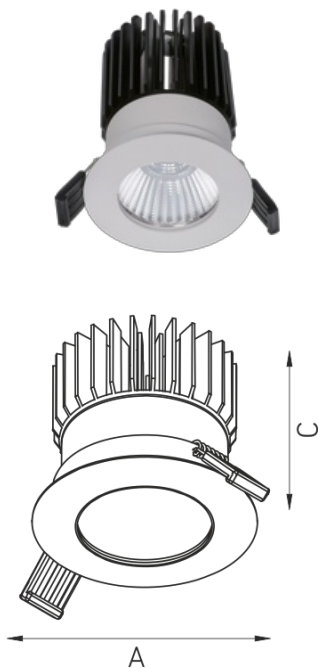

QUO IP65/IP20 18 WH D45 3000K DALI

Встраиваемый светодиодный светильник

Описание

Встраиваемый светодиодный светильник направленного света изготовлен из алюминия, окрашенного матовой краской. Оптическая часть закрыта защитным матовым полупрозрачным стеклом. Стандартный цвет: WH – белый. Стандартный отражатель – 45 град. Защита от проникновения по оптической части - IP 65.

Установка

Установка в потолок

Конструкция

Корпус светильника изготовлен из алюминия, декоративная рамка – из окрашенного белой матовой краской алюминия. Оптическая часть закрыта защитным стеклом. Возможны варианты исполнения с линзой/рефлектором, решеткой, матовым рассеивателем, призмами и т.д.

Оптическая часть

Линза/Отражатель из полимерного материала

Package

Светильник в сборе. Может поставляться без драйвера

Габаритные характеристики

A	Диаметр	65 мм
C	Высота	110 мм
D	Диаметр (установочный)	58 мм
	Вес	0,5 кг