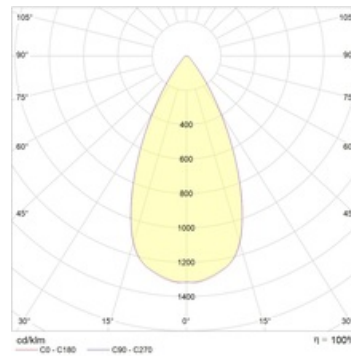

QUO IP65/IP20 13 WH D45 4000K (with driver)

Встраиваемый светодиодный светильник

Описание

Встраиваемый светодиодный светильник направленного света изготовлен из алюминия, окрашенного матовой краской. Оптическая часть закрыта защитным матовым полупрозрачным стеклом. Стандартный цвет: WH – белый. Стандартный отражатель – 45 град. Защита от проникновения по оптической части - IP 65.

Установка

Установка в потолок

Конструкция

Корпус светильника изготовлен из алюминия, декоративная рамка – из окрашенного белой матовой краской алюминия. Оптическая часть закрыта защитным стеклом. Возможны варианты исполнения с линзой/рефлектором, решеткой, матовым рассеивателем, призмами и т.д.

Оптическая часть

Линза/Отражатель из полимерного материала

Package

Светильник в сборе. Может поставляться без драйвера

Габаритные характеристики

A	Диаметр	65 мм
C	Высота	85 мм
D	Диаметр (установочный)	58 мм
	Вес	0,4 кг