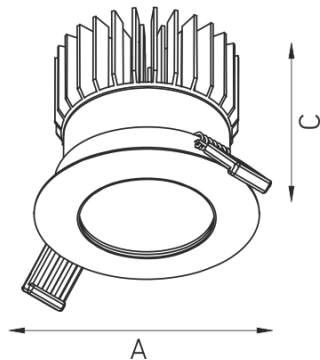

QUO IP65/IP20 13 WH D45 4000K (with driver)

Встраиваемый светодиодный светильник

Описание

Встраиваемый светодиодный светильник направленного света изготовлен из алюминия, окрашенного матовой краской. Оптическая часть закрыта защитным матовым полупрозрачным стеклом. Стандартный цвет: WH – белый. Стандартный отражатель – 45 град. Защита от проникновения по оптической части - IP 65.

Установка

Установка в потолок

Конструкция

Корпус светильника изготовлен из алюминия, декоративная рамка – из окрашенного белой матовой краской алюминия. Оптическая часть закрыта защитным стеклом. Возможны варианты исполнения с линзой/рефлектором, решеткой, матовым рассеивателем, призмами и т.д.

Оптическая часть

Линза/Отражатель из полимерного материала

Package

Светильник в сборе. Может поставляться без драйвера

Габаритные характеристики

A	Диаметр	65 мм
C	Высота	85 мм
D	Диаметр (установочный)	58 мм
	Вес	0,4 кг