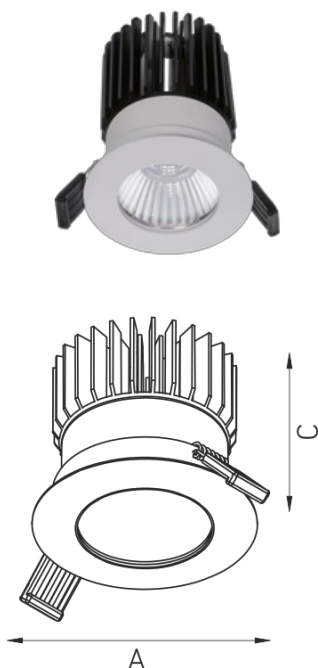

QUO IP65/IP20 13 WH D45 3000K (with driver) EM3

Встраиваемый светодиодный светильник

Описание

Встраиваемый светодиодный светильник направленного света изготовлен из алюминия, окрашенного матовой краской. Оптическая часть закрыта защитным матовым полупрозрачным стеклом. Стандартный цвет: WH – белый. Стандартный отражатель – 45 град. Защита от проникновения по оптической части - IP 65.

Установка

Установка в потолок

Конструкция

Корпус светильника изготовлен из алюминия, декоративная рамка – из окрашенного белой матовой краской алюминия. Оптическая часть закрыта защитным стеклом. Возможны варианты исполнения с линзой/рефлектором, решеткой, матовым рассеивателем, призмами и т.д.

Оптическая часть

Линза/Отражатель из полимерного материала

Package

Светильник в сборе. Может поставляться без драйвера

Габаритные характеристики

A	Диаметр	65 мм
C	Высота	85 мм
D	Диаметр (установочный)	58 мм
	Вес	0,9 кг