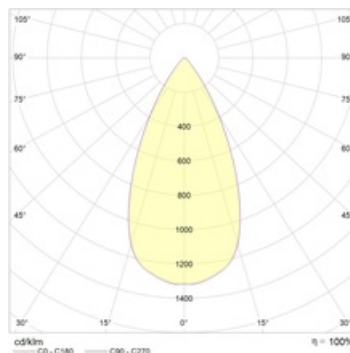

QUO IP65/IP20 13 WH D45 3000K (with driver) EM3

Встраиваемый светодиодный светильник

Описание

Встраиваемый светодиодный светильник направленного света изготовлен из алюминия, окрашенного матовой краской. Оптическая часть закрыта защитным матовым полупрозрачным стеклом. Стандартный цвет: WH – белый. Стандартный отражатель – 45 град. Защита от проникновения по оптической части - IP 65.

Установка

Установка в потолок

Конструкция

Корпус светильника изготовлен из алюминия, декоративная рамка – из окрашенного белой матовой краской алюминия. Оптическая часть закрыта защитным стеклом. Возможны варианты исполнения с линзой/рефлектором, решеткой, матовым рассеивателем, призмами и т.д.

Оптическая часть

Линза/Отражатель из полимерного материала

Package

Светильник в сборе. Может поставляться без драйвера

Габаритные характеристики

A	Диаметр	65 мм
C	Высота	85 мм
D	Диаметр (установочный)	58 мм
	Вес	0,9 кг