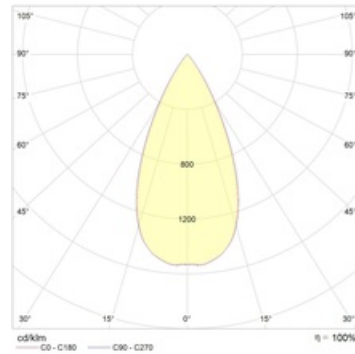

QUO IP65/IP20 07 WH D45 4000K (with driver)

Встраиваемый светодиодный светильник

Описание

Встраиваемый светодиодный светильник направленного света изготовлен из алюминия, окрашенного матовой краской. Оптическая часть закрыта защитным матовым полупрозрачным стеклом. Стандартный цвет: WH – белый. Стандартный отражатель – 45 град. Защита от проникновения по оптической части - IP 65.

Установка

Установка в потолок

Конструкция

Корпус светильника изготовлен из алюминия, декоративная рамка – из окрашенного белой матовой краской алюминия. Оптическая часть закрыта защитным стеклом. Возможны варианты исполнения с линзой/рефлектором, решеткой, матовым рассеивателем, призмами и т.д.

Оптическая часть

Линза/Отражатель из полимерного материала

Package

Светильник в сборе. Может поставляться без драйвера

Габаритные характеристики

A	Диаметр	65 мм
C	Высота	39 мм
D	Диаметр (установочный)	37 мм
	Вес	0,4 кг