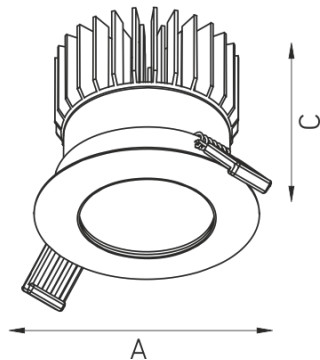

QUO IP65/IP20 07 WH D45 4000K (with driver)

Встраиваемый светодиодный светильник

Описание

Встраиваемый светодиодный светильник направленного света изготовлен из алюминия, окрашенного матовой краской. Оптическая часть закрыта защитным матовым полупрозрачным стеклом. Стандартный цвет: WH – белый. Стандартный отражатель – 45 град. Защита от проникновения по оптической части - IP 65.

Установка

Установка в потолок

Конструкция

Корпус светильника изготовлен из алюминия, декоративная рамка – из окрашенного белой матовой краской алюминия. Оптическая часть закрыта защитным стеклом. Возможны варианты исполнения с линзой/рефлектором, решеткой, матовым рассеивателем, призмами и т.д.

Оптическая часть

Линза/Отражатель из полимерного материала

Package

Светильник в сборе. Может поставляться без драйвера

Габаритные характеристики

A	Диаметр	65 мм
C	Высота	39 мм
D	Диаметр (установочный)	37 мм
	Вес	0,4 кг