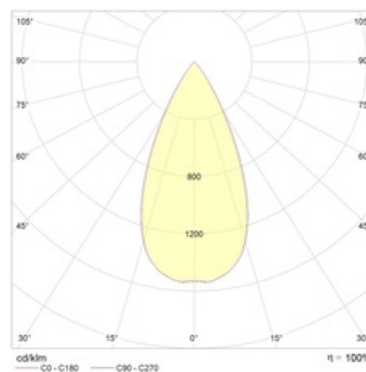

Оптическая часть

Линза/Отражатель из полимерного материала

Package

Светильник в сборе. Может поставляться без драйвера

Изображение:

Кривая силы света:

Габаритные характеристики:

A	Диаметр	65 мм
C	Высота	39 мм
D	Диаметр (установочный)	37 мм
	Вес	0,4 кг

Параметры

1	Артикул	1507000850
2	Тип ИС	LED
3	Световой поток	700 лм
4	Мощность светильника	9 Вт
5	Энергоэффективность	78 лм/Вт
6	Индекс цветопередачи (CRI)	>80
7	Коррелированная цветовая температура (в сфере)	4000 К
8	Коэффициент мощности (cos φ)	> 0,95
9	Переменный/постоянный ток (AC/DC)	Нет
10	Диммирование	Протокол DALI
11	Напряжение питания	230 В
12	Класс защиты от поражения током	II
13	Электромагнитная совместимость (TP TC 020/2011)	Да
14	Климатическое исполнение	УХЛ4
15	Температурный режим	от +5 до +35 С
16	Цвет корпуса	Белый
17	Класс пожароопасности	П-III
18	Коэффициент пульсации	<5%
19	Степень защиты (IP)	IP65/IP20
20	Ударпрочность	IK02/0,2 Дж
21	Класс энергоэффективности	A
22	Блок аварийного питания	Нет
23	Угол обзора	D45
24	Гарантия	36 мес.
25	Время работы в аварийном режиме, ч.	-
26	Световой поток в аварийном режиме	-
27	Цвет свечения	Белый