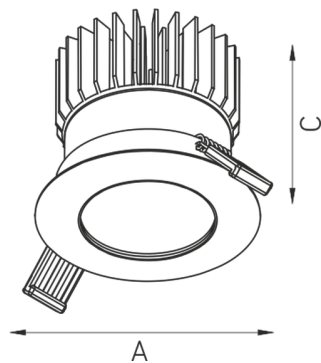

QUO IP65/IP20 07 WH D45 4000K DALI

Встраиваемый светодиодный светильник

Описание

Встраиваемый светодиодный светильник направленного света изготовлен из алюминия, окрашенного матовой краской. Оптическая часть закрыта защитным матовым полупрозрачным стеклом. Стандартный цвет: WH – белый. Стандартный отражатель – 45 град. Защита от проникновения по оптической части - IP 65.

Установка

Установка в потолок

Конструкция

Корпус светильника изготовлен из алюминия, декоративная рамка – из окрашенного белой матовой краской алюминия. Оптическая часть закрыта защитным стеклом. Возможны варианты исполнения с линзой/рефлектором, решеткой, матовым рассеивателем, призмами и т.д.

Оптическая часть

Линза/Отражатель из полимерного материала

Package

Светильник в сборе. Может поставляться без драйвера

Изображение:

Кривая силы света:

Габаритные характеристики:

A	Диаметр	65 мм
C	Высота	39 мм
D	Диаметр (установочный)	37 мм
	Вес	0,4 кг