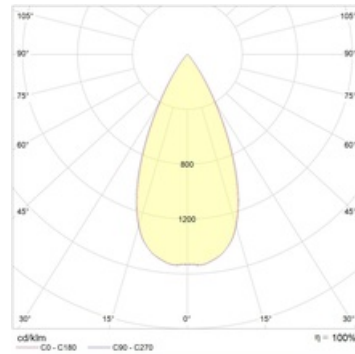

QUO IP65/IP20 07 WH D45 3000K (with driver)

Встраиваемый светодиодный светильник

Описание

Встраиваемый светодиодный светильник направленного света изготовлен из алюминия, окрашенного матовой краской. Оптическая часть закрыта защитным матовым полупрозрачным стеклом. Стандартный цвет: WH – белый. Стандартный отражатель – 45 град. Защита от проникновения по оптической части - IP 65.

Установка

Установка в потолок

Конструкция

Корпус светильника изготовлен из алюминия, декоративная рамка – из окрашенного белой матовой краской алюминия. Оптическая часть закрыта защитным стеклом. Возможны варианты исполнения с линзой/рефлектором, решеткой, матовым рассеивателем, призмами и т.д.

Оптическая часть

Линза/Отражатель из полимерного материала

Package

Светильник в сборе. Может поставляться без драйвера

Габаритные характеристики

A	Диаметр	65 мм
C	Высота	39 мм
D	Диаметр (установочный)	37 мм
	Вес	0,4 кг

Параметры

1	Артикул	1507000040
2	Тип ИС	LED
3	Световой поток	725 лм
4	Мощность светильника	9 Вт
5	Энергоэффективность	81 лм/Вт
6	Индекс цветопередачи (CRI)	>80
7	Коррелированная цветовая температура (в сфере)	3000 К
8	Коэффициент мощности (cos φ)	> 0,80
9	Переменный/постоянный ток (AC/DC)	Нет
10	Диммирование	-
11	Напряжение питания	230 В
12	Класс защиты от поражения током	II
13	Электромагнитная совместимость (TR TC 020/2011)	Да
14	Климатическое исполнение	УХЛ4
15	Температурный режим	от +5 до +35 С
16	Цвет корпуса	Белый
17	Класс пожароопасности	П-III
18	Коэффициент пульсации	<5%
19	Степень защиты (IP)	IP65/IP20
20	Ударопрочность	IK02/0,2 Дж
21	Класс энергоэффективности	A+
22	Пусковой ток	30 А
23	Время импульса пускового тока	1,5 мкс
24	Блок аварийного питания	Нет
25	Угол рассеяния	D45
26	Гарантия	36 мес.
27	Время работы в аварийном режиме, ч.	-
28	Световой поток в аварийном режиме	-
29	Color of light	Белый