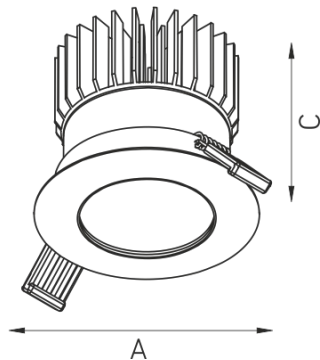

QUO IP65/IP20 07 WH D45 3000K (with driver)

Встраиваемый светодиодный светильник

Описание

Встраиваемый светодиодный светильник направленного света изготовлен из алюминия, окрашенного матовой краской. Оптическая часть закрыта защитным матовым полупрозрачным стеклом. Стандартный цвет: WH – белый. Стандартный отражатель – 45 град. Защита от проникновения по оптической части - IP 65.

Установка

Установка в потолок

Конструкция

Корпус светильника изготовлен из алюминия, декоративная рамка – из окрашенного белой матовой краской алюминия. Оптическая часть закрыта защитным стеклом. Возможны варианты исполнения с линзой/рефлектором, решеткой, матовым рассеивателем, призмами и т.д.

Оптическая часть

Линза/Отражатель из полимерного материала

Package

Светильник в сборе. Может поставляться без драйвера

Габаритные характеристики

A	Диаметр	65 мм
C	Высота	39 мм
D	Диаметр (установочный)	37 мм
	Вес	0,4 кг