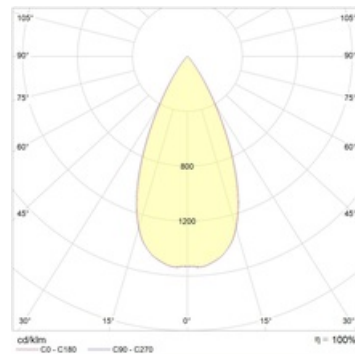

QUO IP65/IP20 07 WH D45 3000K DALI

Встраиваемый светодиодный светильник

Описание

Встраиваемый светодиодный светильник направленного света изготовлен из алюминия, окрашенного матовой краской. Оптическая часть закрыта защитным матовым полупрозрачным стеклом. Стандартный цвет: WH – белый. Стандартный отражатель – 45 град. Защита от проникновения по оптической части - IP 65.

Установка

Установка в потолок

Конструкция

Корпус светильника изготовлен из алюминия, декоративная рамка – из окрашенного белой матовой краской алюминия. Оптическая часть закрыта защитным стеклом. Возможны варианты исполнения с линзой/рефлектором, решеткой, матовым рассеивателем, призмами и т.д.

Оптическая часть

Линза/Отражатель из полимерного материала

Package

Светильник в сборе. Может поставляться без драйвера

Габаритные характеристики

A	Диаметр	65 мм
C	Высота	39 мм
D	Диаметр (установочный)	37 мм
	Вес	0,4 кг

Параметры

1	Артикул	1507000840
2	Тип ИС	LED
3	Световой поток	725 лм
4	Мощность светильника	9 Вт
5	Энергоэффективность	81 лм/Вт
6	Индекс цветопередачи (CRI)	>80
7	Коррелированная цветовая температура (в сфере)	3000 К
8	Коэффициент мощности (cos φ)	> 0,80
9	Переменный/постоянный ток (AC/DC)	Нет
10	Диммирование	Протокол DALI
11	Напряжение питания	230 В
12	Класс защиты от поражения током	II
13	Электромагнитная совместимость (TR TC 020/2011)	Да
14	Климатическое исполнение	УХЛ4
15	Температурный режим	от +5 до +35 С
16	Цвет корпуса	Белый
17	Класс пожароопасности	П-III
18	Коэффициент пульсации	<5%
19	Степень защиты (IP)	IP65/IP20
20	Ударопрочность	IK02/0,2 Дж
21	Класс энергоэффективности	A+
22	Пусковой ток	5 А
23	Время импульса пускового тока	50 мкс
24	Блок аварийного питания	Нет
25	Угол рассеяния	D45
26	Гарантия	36 мес.
27	Время работы в аварийном режиме, ч.	-
28	Световой поток в аварийном режиме	-
29	Color of light	Белый