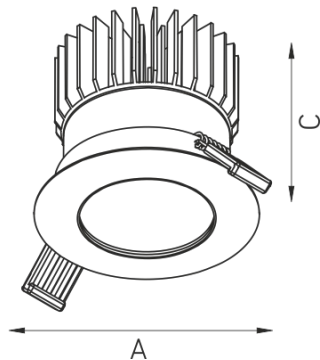

QUO IP65/IP20 07 WH D45 3000K DALI

Встраиваемый светодиодный светильник

Описание

Встраиваемый светодиодный светильник направленного света изготовлен из алюминия, окрашенного матовой краской. Оптическая часть закрыта защитным матовым полупрозрачным стеклом. Стандартный цвет: WH – белый. Стандартный отражатель – 45 град. Защита от проникновения по оптической части - IP 65.

Установка

Установка в потолок

Конструкция

Корпус светильника изготовлен из алюминия, декоративная рамка – из окрашенного белой матовой краской алюминия. Оптическая часть закрыта защитным стеклом. Возможны варианты исполнения с линзой/рефлектором, решеткой, матовым рассеивателем, призмами и т.д.

Оптическая часть

Линза/Отражатель из полимерного материала

Package

Светильник в сборе. Может поставляться без драйвера

Габаритные характеристики

A	Диаметр	65 мм
C	Высота	39 мм
D	Диаметр (установочный)	37 мм
	Вес	0,4 кг