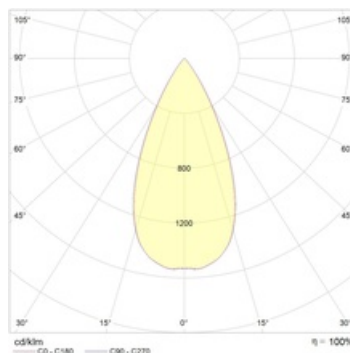

QUO IP65/IP20 07 WH D45 3000K 1-10V

Встраиваемый светодиодный светильник

Описание

Встраиваемый светодиодный светильник направленного света изготовлен из алюминия, окрашенного матовой краской. Оптическая часть закрыта защитным матовым полупрозрачным стеклом. Стандартный цвет: WH – белый. Стандартный отражатель – 45 град. Защита от проникновения по оптической части - IP 65.

Установка

Установка в потолок

Конструкция

Корпус светильника изготовлен из алюминия, декоративная рамка – из окрашенного белой матовой краской алюминия. Оптическая часть закрыта защитным стеклом. Возможны варианты исполнения с линзой/рефлектором, решеткой, матовым рассеивателем, призмами и т.д.

Оптическая часть

Линза/Отражатель из полимерного материала

Package

Светильник в сборе. Может поставляться без драйвера

Габаритные характеристики

A	Диаметр	65 мм
C	Высота	39 мм
D	Диаметр (установочный)	37 мм
	Вес	0,4 кг