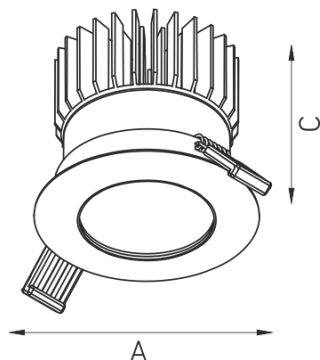

QUO IP65/IP20 07 WH D45 3000K 1-10V

Встраиваемый светодиодный светильник

Описание

Встраиваемый светодиодный светильник направленного света изготовлен из алюминия, окрашенного матовой краской. Оптическая часть закрыта защитным матовым полупрозрачным стеклом. Стандартный цвет: WH – белый. Стандартный отражатель – 45 град. Защита от проникновения по оптической части - IP 65.

Установка

Установка в потолок

Конструкция

Корпус светильника изготовлен из алюминия, декоративная рамка – из окрашенного белой матовой краской алюминия. Оптическая часть закрыта защитным стеклом. Возможны варианты исполнения с линзой/рефлектором, решеткой, матовым рассеивателем, призмами и т.д.

Оптическая часть

Линза/Отражатель из полимерного материала

Package

Светильник в сборе. Может поставляться без драйвера

Габаритные характеристики

A	Диаметр	65 мм
C	Высота	39 мм
D	Диаметр (установочный)	37 мм
	Вес	0,4 кг

Параметры

1	Артикул	1507000890
2	Тип ИС	LED
3	Световой поток	725 лм
4	Мощность светильника	9 Вт
5	Энергоэффективность	81 лм/Вт
6	Индекс цветопередачи (CRI)	>80
7	Коррелированная цветовая температура (в сфере)	3000 К
8	Коэффициент мощности (cos φ)	> 0,80
9	Переменный/постоянный ток (AC/DC)	Нет
10	Диммирование	-
11	Напряжение питания	230 В
12	Класс защиты от поражения током	II
13	Электромагнитная совместимость (TR TC 020/2011)	Да
14	Климатическое исполнение	УХЛ4
15	Температурный режим	от +5 до +35 С
16	Цвет корпуса	Белый
17	Класс пожароопасности	П-III
18	Коэффициент пульсации	<5%
19	Степень защиты (IP)	IP65/IP20
20	Ударопрочность	IK02/0,2 Дж
21	Класс энергоэффективности	A+
22	Пусковой ток	5 А
23	Время импульса пускового тока	50 мкс
24	Блок аварийного питания	Нет
25	Угол рассеяния	D45
26	Гарантия	36 мес.
27	Время работы в аварийном режиме, ч.	-
28	Световой поток в аварийном режиме	-
29	Color of light	Белый