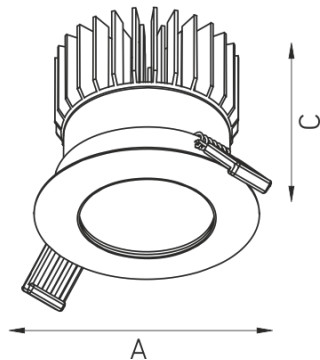

QUO IP65/IP20 07 BL D45 3000K (with driver)

Встраиваемый светодиодный светильник

Описание

Встраиваемый светодиодный светильник направленного света изготовлен из алюминия, окрашенного матовой краской. Оптическая часть закрыта защитным матовым полупрозрачным стеклом. Стандартный цвет: WH – белый. Стандартный отражатель – 45 град. Защита от проникновения по оптической части - IP 65.

Установка

Установка в потолок

Конструкция

Корпус светильника изготовлен из алюминия, декоративная рамка – из окрашенного белой матовой краской алюминия. Оптическая часть закрыта защитным стеклом. Возможны варианты исполнения с линзой/рефлектором, решеткой, матовым рассеивателем, призмами и т.д.

Оптическая часть

Линза/Отражатель из полимерного материала

Package

Светильник в сборе. Может поставляться без драйвера

Габаритные характеристики

A	Диаметр	65 мм
C	Высота	39 мм
D	Диаметр (установочный)	58 мм
	Вес	0,4 кг