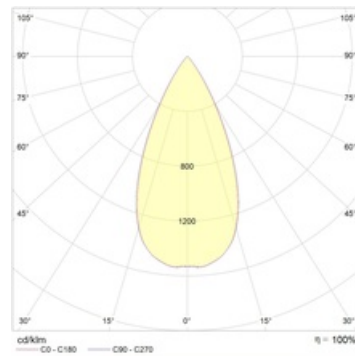

QUO IP65/IP20 07 BL D45 3000K (with driver)

Встраиваемый светодиодный светильник

Описание

Встраиваемый светодиодный светильник направленного света изготовлен из алюминия, окрашенного матовой краской. Оптическая часть закрыта защитным матовым полупрозрачным стеклом. Стандартный цвет: WH – белый. Стандартный отражатель – 45 град. Защита от проникновения по оптической части - IP 65.

Установка

Установка в потолок

Конструкция

Корпус светильника изготовлен из алюминия, декоративная рамка – из окрашенного белой матовой краской алюминия. Оптическая часть закрыта защитным стеклом. Возможны варианты исполнения с линзой/рефлектором, решеткой, матовым рассеивателем, призмами и т.д.

Оптическая часть

Линза/Отражатель из полимерного материала

Package

Светильник в сборе. Может поставляться без драйвера

Габаритные характеристики

A	Диаметр	65 мм
C	Высота	39 мм
D	Диаметр (установочный)	58 мм
	Вес	0,4 кг

Параметры

1	Артикул	1507000780
2	Тип ИС	LED
3	Световой поток	725 лм
4	Мощность светильника	9 Вт
5	Энергоэффективность	81 лм/Вт
6	Индекс цветопередачи (CRI)	>80
7	Коррелированная цветовая температура (в сфере)	3000 К
8	Коэффициент мощности (cos φ)	> 0,80
9	Переменный/постоянный ток (AC/DC)	Нет
10	Диммирование	-
11	Напряжение питания	230 В
12	Класс защиты от поражения током	II
13	Электромагнитная совместимость (TR TC 020/2011)	Да
14	Климатическое исполнение	УХЛ4
15	Температурный режим	от +5 до +35 С
16	Цвет корпуса	Черный
17	Класс пожароопасности	П-II
18	Коэффициент пульсации	<5%
19	Степень защиты (IP)	IP65/IP20
20	Ударопрочность	IK02/0,2 Дж
21	Класс энергоэффективности	A+
22	Пусковой ток	30 А
23	Время импульса пускового тока	1,5 мкс
24	Блок аварийного питания	Нет
25	Угол рассеяния	D45
26	Гарантия	36 мес.
27	Время работы в аварийном режиме, ч.	-
28	Световой поток в аварийном режиме	-
29	Цвет свечения	Белый