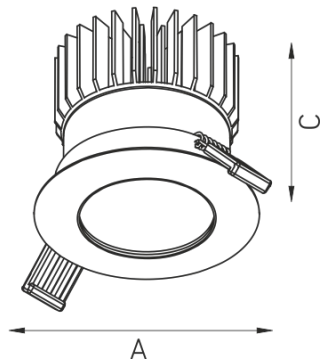

### Установка

Установка в потолок

### Конструкция

Корпус светильника изготовлен из алюминия, декоративная рамка – из окрашенного белой матовой краской алюминия. Оптическая часть закрыта защитным стеклом.

### Оптическая часть

Линза/Отражатель из полимерного материала

#### Габаритные характеристики

A	Диаметр	100 мм
C	Высота	96 мм
D	Диаметр (установочный)	90 мм
	Вес	0,5 кг