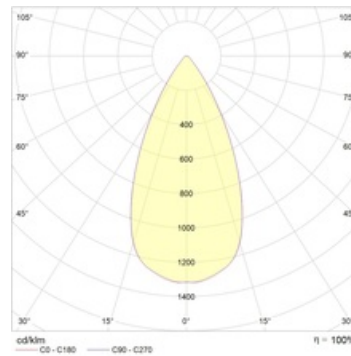

### Оптическая часть

Линза/Отражатель из полимерного материала

#### Габаритные характеристики

A	Диаметр	100 мм
C	Высота	96 мм
D	Диаметр (установочный)	90 мм
	Вес	0,5 кг