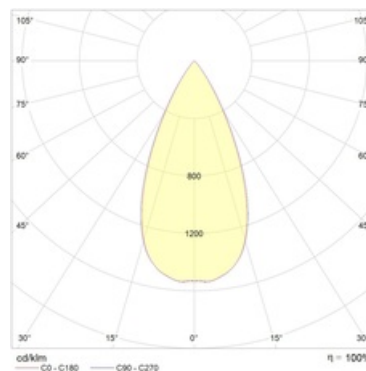

Линза/Отражатель из полимерного материала

Package

Светильник в сборе. Может поставляться без драйвера

Изображение:

Кривая силы света:

Габаритные характеристики:

A	Диаметр	65 мм
C	Высота	56 мм
D	Диаметр (установочный)	58 мм
	Вес	0,4 кг