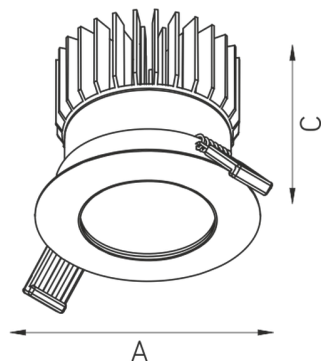

QUO 07 WH D45 4000K (with driver)

Встраиваемый светодиодный светильник

Описание

Встраиваемый светильник направленного света. Корпус светильника изготовлен из алюминия, декоративная рамка – из окрашенного белой матовой краской алюминия. Оптическая часть закрыта защитным стеклом.

Установка

Установка в потолок

Конструкция

Корпус светильника изготовлен из алюминия, декоративная рамка – из окрашенного белой матовой краской алюминия. Оптическая часть закрыта защитным стеклом.

Оптическая часть

Линза/Отражатель из полимерного материала

Package

Светильник в сборе. Может поставляться без драйвера

Изображение:

Кривая силы света:

Габаритные характеристики:

A	Диаметр	65 мм
C	Высота	56 мм
D	Диаметр (установочный)	58 мм
	Вес	0,4 кг