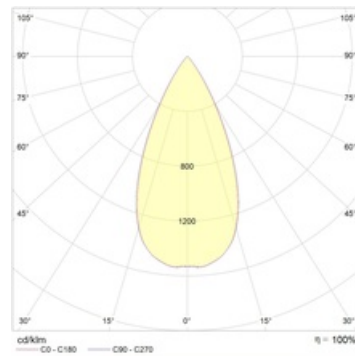

### Оптическая часть

Линза/Отражатель из полимерного материала

#### Габаритные характеристики

A	Диаметр	65 мм
C	Высота	56 мм
D	Диаметр (установочный)	58 мм
	Вес	0,4 кг