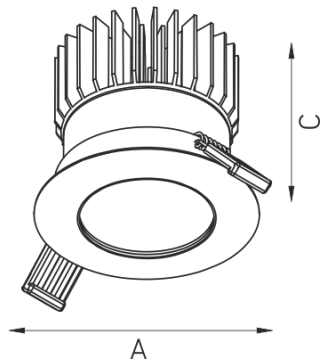

### Установка

Установка в потолок

### Конструкция

Корпус светильника изготовлен из алюминия, декоративная рамка – из окрашенного белой матовой краской алюминия. Оптическая часть закрыта защитным стеклом.

### Оптическая часть

Линза/Отражатель из полимерного материала

#### Габаритные характеристики

A	Диаметр	65 мм
C	Высота	56 мм
D	Диаметр (установочный)	58 мм
	Вес	0,4 кг