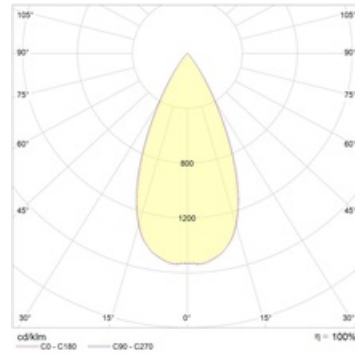

Установка

Установка в потолок

Конструкция

Корпус светильника изготовлен из алюминия, декоративная рамка – из окрашенного белой матовой краской алюминия. Оптическая часть закрыта защитным стеклом.

Оптическая часть

Линза/Отражатель из полимерного материала

Package

Светильник в сборе. Может поставляться без драйвера

Габаритные характеристики

A	Диаметр	65 мм
C	Высота	56 мм
D	Диаметр (установочный)	58 мм
	Вес	0,4 кг

Параметры