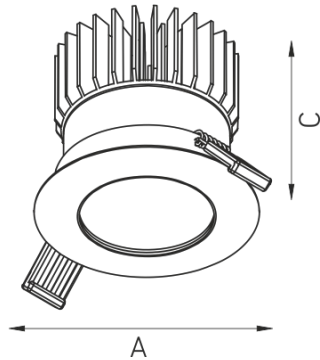

QUO 07 GL D45 4000K (with driver)

Встраиваемый светодиодный светильник

Описание

Встраиваемый светильник направленного света. Корпус светильника изготовлен из алюминия, декоративная рамка – из окрашенного белой матовой краской алюминия. Оптическая часть закрыта защитным стеклом.

Установка

Установка в потолок

Конструкция

Корпус светильника изготовлен из алюминия, декоративная рамка – из окрашенного белой матовой краской алюминия. Оптическая часть закрыта защитным стеклом.

Оптическая часть

Линза/Отражатель из полимерного материала

Package

Светильник в сборе. Может поставляться без драйвера

Габаритные характеристики

A	Диаметр	65 мм
C	Высота	56 мм
D	Диаметр (установочный)	58 мм
	Вес	0,4 кг

Параметры