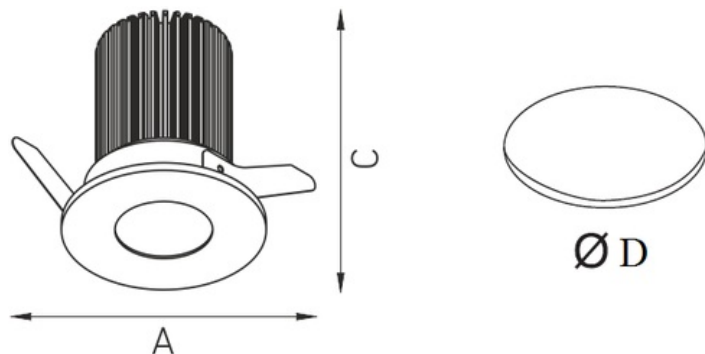

Установка

Установка в потолок

Конструкция

Корпус светильника изготовлен из алюминия, декоративная рамка – из анодированного алюминия или окрашена в белый цвет. Оптическая часть закрыта терпированным стеклом.

Оптическая часть

Зеркальный отражатель

Package

Светильник в сборе. Драйвер поставляется отдельно

Изображение:

Кривая силы света:

Габаритные характеристики:

A	Диаметр	37 мм
C	Высота	35 мм
D	Диаметр (установочный)	32 мм
	Вес	0,1 кг