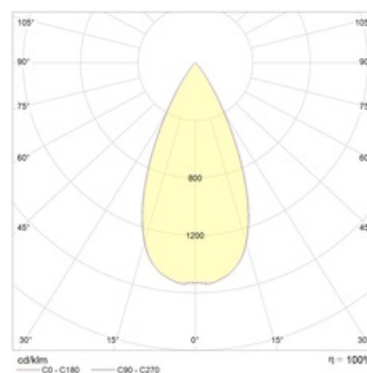

Оптическая часть

Зеркальный отражатель

Package

Светильник в сборе. Драйвер поставляется отдельно

Изображение:

Кривая силы света:

Габаритные характеристики:

A	Диаметр	37 мм
C	Высота	35 мм
D	Диаметр (установочный)	32 мм
	Вес	0,1 кг