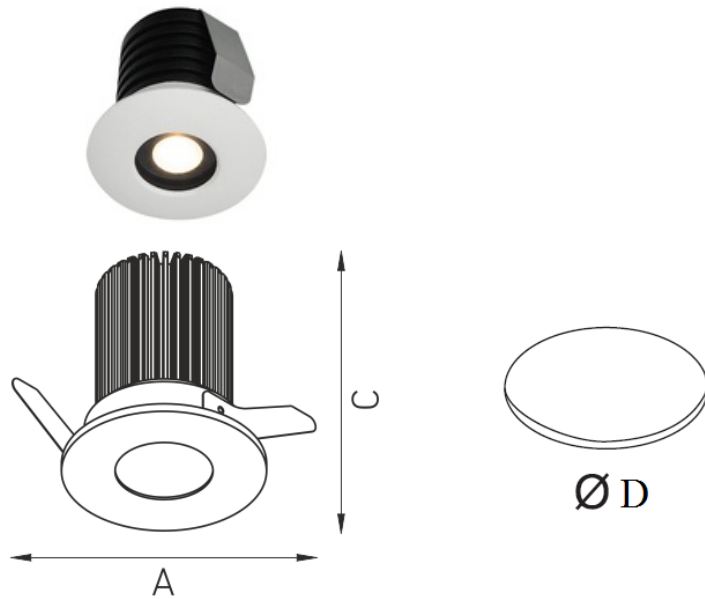

PUNTO 37 03 AL D45 3000K (w/o driver)

Встраиваемый светодиодный светильник

Описание

Встраиваемый светильник направленного света. Корпус светильника изготовлен из алюминия, декоративная рамка – из анодированного алюминия или окрашена в белый цвет. Оптическая часть закрыта терпированным стеклом.

Установка

Установка в потолок

Конструкция

Корпус светильника изготовлен из алюминия, декоративная рамка – из анодированного алюминия или окрашена в белый цвет. Оптическая часть закрыта терпированным стеклом.

Оптическая часть

Зеркальный отражатель

Package

Светильник в сборе. Драйвер поставляется отдельно

Габаритные характеристики

A	Диаметр	37 мм
C	Высота	35 мм
D	Диаметр (установочный)	32 мм
	Вес	0,1 кг

Параметры