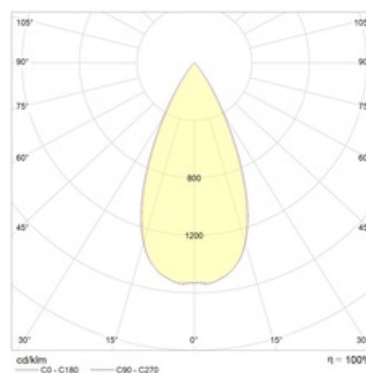

Оптическая часть

Зеркальный отражатель

Package

Светильник в сборе. Драйвер поставляется отдельно

Изображение:

Кривая силы света:

Габаритные характеристики:

A	Диаметр	27 мм
C	Высота	44 мм
D	Диаметр (установочный)	23 мм
	Вес	0,0 кг