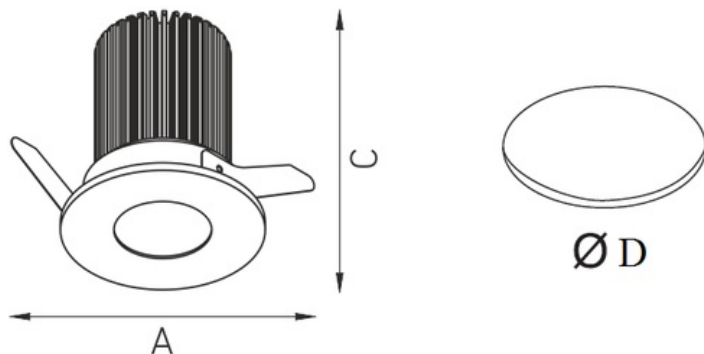

Установка

Установка в потолок

Конструкция

Корпус светильника изготовлен из алюминия, декоративная рамка – из анодированного алюминия или окрашена в белый цвет. Оптическая часть закрыта терпированным стеклом.

Оптическая часть

Зеркальный отражатель

Package

Светильник в сборе. Драйвер поставляется отдельно

Изображение:

Кривая силы света:

Габаритные характеристики:

A	Диаметр	27 мм
C	Высота	44 мм
D	Диаметр (установочный)	23 мм
	Вес	0,0 кг