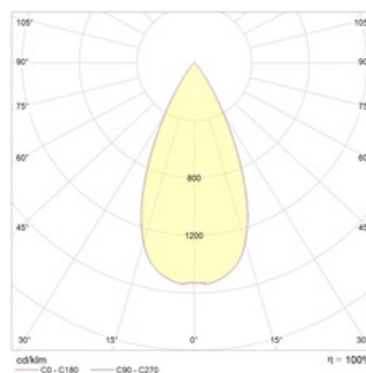

#### Оптическая часть

Зеркальный отражатель

#### Кривая силы света:

#### Габаритные характеристики:

A	Диаметр	90 мм
C	Высота	103 мм
D	Диаметр (установочный)	77 мм
	Вес	0,5 кг