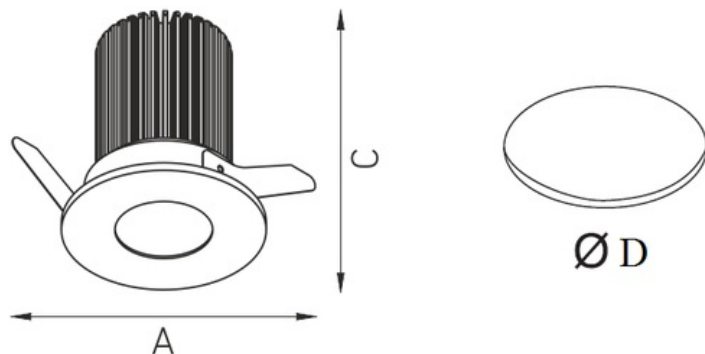

#### Оптическая часть

Зеркальный отражатель

#### Габаритные характеристики:

A	Диаметр	90 мм
C	Высота	103 мм
D	Диаметр (установочный)	77 мм
	Вес	0,5 кг