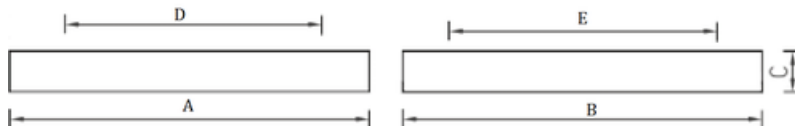

#### Оптическая часть

Зеркальная бипараболическая решетка из анодированного алюминия марки MIRO (устанавливается в корпус скрытыми пружинами), а так же рассеиватели из ПММА, установленные непосредственно на кластеры. Устанавливается в корпус скрытыми пружинами. Тип светодиодов: SMD.

#### Package

Для установки светильника на поверхность потолка необходимо заказать 'Комплект креплений X4' (код заказа 2995000040).

#### Габаритные характеристики:

A	Длина	595 мм
B	Ширина	595 мм
C	Высота	58 мм
D	Длина (установочная)	380 мм
E	Ширина (установочная)	380 мм
	Вес	5,0 кг