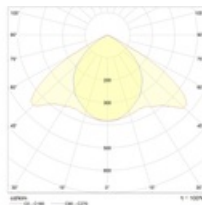

#### Оптическая часть

Зеркальная бипараболическая решетка из анодированного алюминия марки MIRO (устанавливается в корпус скрытыми пружинами), а так же рассеиватели из ПММА, установленные непосредственно на кластеры. Устанавливается в корпус скрытыми пружинами. Тип светодиодов: SMD.

#### Габаритные характеристики:

A	Длина	595 мм
B	Ширина	595 мм
C	Высота	58 мм
D	Длина (установочная)	380 мм
E	Ширина (установочная)	380 мм
	Вес	5,0 кг