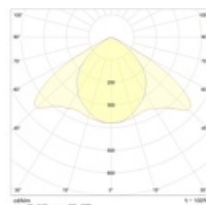

Оптическая часть

Зеркальная бипараболическая решетка из анодированного алюминия марки MIRO (устанавливается в корпус скрытыми пружинами), а так же рассеиватели из ПММА, установленные непосредственно на кластеры. Устанавливается в корпус скрытыми пружинами. Тип светодиодов: SMD.

Package

Для установки светильника на поверхность потолка необходимо заказать 'Комплект креплений X4' (код заказа 2995000040).

Изображение:

Кривая силы света:

Габаритные характеристики:

A	Длина	595 мм
B	Ширина	595 мм
C	Высота	58 мм
D	Длина (установочная)	380 мм
E	Ширина (установочная)	380 мм
Вес		4,5 кг