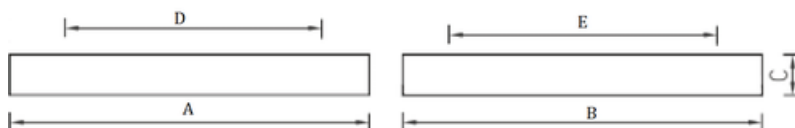

Оптическая часть

Зеркальная бипараболическая решетка из анодированного алюминия марки MIRO (устанавливается в корпус скрытыми пружинами), а так же рассеиватели из ПММА, установленные непосредственно на кластеры. Устанавливается в корпус скрытыми пружинами. Тип светодиодов: SMD.

Package

Для установки светильника на поверхность потолка необходимо заказать 'Комплект креплений X4' (код заказа 2995000040).

Изображение:

Кривая силы света:

Габаритные характеристики:

A	Длина	595 мм
B	Ширина	595 мм
C	Высота	58 мм
D	Длина (установочная)	380 мм
E	Ширина (установочная)	380 мм
Вес		4,5 кг