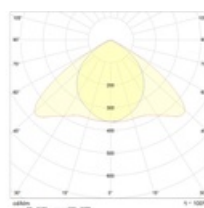

#### Оптическая часть

Зеркальная бипараболическая решетка из анодированного алюминия марки MIRO (устанавливается в корпус скрытыми пружинами), а так же рассеиватели из ПММА, установленные непосредственно на кластеры. Устанавливается в корпус скрытыми пружинами. Тип светодиодов: SMD.

#### Габаритные характеристики:

A	Длина	1195 мм
B	Ширина	295 мм
C	Высота	58 мм
D	Длина (установочная)	1175 мм
E	Ширина (установочная)	275 мм
	Вес	5,1 кг