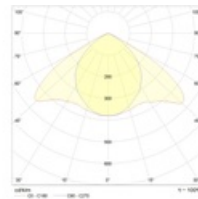

Габаритные характеристики

A	Длина	595 мм
B	Ширина	595 мм
C	Высота	58 мм
D	Длина (установочная)	575 мм
E	Ширина (установочная)	575 мм
	Вес	4,8 кг

Параметры

1	Артикул	1022000090
2	Тип ИС	LED
3	Световой поток	3000 лм
4	Мощность светильника	30 Вт
5	Энергоэффективность	100 лм/Вт
6	Индекс цветопередачи (CRI)	>80
7	Коррелированная цветовая температура (в сфере)	4000 К
8	Коэффициент мощности (cos φ)	> 0,98
9	Переменный/постоянный ток (AC/DC)	Нет
10	Диммирование	-
11	Напряжение питания	230 В
12	Класс защиты от поражения током	I
13	Электромагнитная совместимость (TP TC 020/2011)	Да
14	Климатическое исполнение	УХЛ4
15	Температурный режим	от +5 до +35 С
16	Цвет корпуса	Белый
17	Класс пожароопасности	-
18	Коэффициент пульсации	<5%
19	Степень защиты (IP)	IP20
20	Ударопрочность	IK02/0,2 Дж
21	Класс энергоэффективности	A+
22	Пусковой ток	35 А
23	Время импульса пускового тока	3 мкс
24	Блок аварийного питания	Да
25	Угол рассеяния	D120
26	Гарантия	36 мес.
27	Время работы в аварийном режиме, ч.	1
28	Световой поток в аварийном режиме	12% лм
29	Color of light	Белый