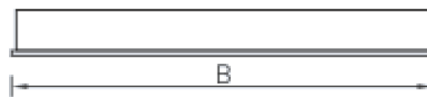

Установка

Встраиваются в подвесные потолки типа Армстронг с шириной полки несущего Т-образного профиля 15 и 24 мм или в подшивные потолки из гипсокартона с помощью клипс.

Конструкция

Цельнометаллический сварной корпус из листовой стали, покрытый порошковой краской белого цвета. Внутри корпуса установлены линейные светодиодные модули и драйвер.

Оптическая часть

Зеркальная бипараболическая решетка из алюминия. Устанавливается в корпус скрытыми пружинами. Тип светодиодов: SMD.

Package

Светильник в сборе. Светильник устанавливается в гипсокартонные потолки с помощью клипс. Код заказа клипс - 2905000110 (на один светильник необходимо заказывать 4 клипсы).

Габаритные характеристики

A	Длина	595 мм
B	Ширина	595 мм
C	Высота	58 мм
D	Длина (установочная)	575 мм
E	Ширина (установочная)	575 мм
	Вес	4,8 кг

Параметры

1	Артикул	1022000090
2	Тип ИС	LED
3	Световой поток	3000 лм
4	Мощность светильника	30 Вт
5	Энергоэффективность	100 лм/Вт
6	Индекс цветопередачи (CRI)	>80
7	Коррелированная цветовая температура (в сфере)	4000 К
8	Коэффициент мощности (cos φ)	> 0,98
9	Переменный/постоянный ток (AC/DC)	Нет
10	Диммирование	-
11	Напряжение питания	230 В
12	Класс защиты от поражения током	I
13	Электромагнитная совместимость (TP TC 020/2011)	Да
14	Климатическое исполнение	УХЛ4
15	Температурный режим	от +5 до +35 С
16	Цвет корпуса	Белый
17	Класс пожароопасности	-
18	Коэффициент пульсации	<5%
19	Степень защиты (IP)	IP20
20	Ударопрочность	IK02/0,2 Дж
21	Класс энергоэффективности	A+
22	Пусковой ток	35 А
23	Время импульса пускового тока	3 мкс
24	Блок аварийного питания	Да
25	Угол рассеяния	D120
26	Гарантия	36 мес.
27	Время работы в аварийном режиме, ч.	1
28	Световой поток в аварийном режиме	12% лм
29	Color of light	Белый