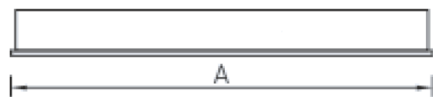

Установка

Встраиваются в подвесные потолки типа Армстронг с шириной полки несущего Т-образного профиля 15 и 24 мм или в подшивные потолки из гипсокартона с помощью клипс.

Конструкция

Цельнометаллический сварной корпус из листовой стали, покрытый порошковой краской белого цвета. Внутри корпуса установлены линейные светодиодные модули и драйвер.

Оптическая часть

Зеркальная бипараболическая решетка из алюминия. Устанавливается в корпус скрытыми пружинами. Тип светодиодов: SMD.

Package

Светильник в сборе. Светильник устанавливается в гипсокартонные потолки с помощью клипс. Код заказа клипс - 2905000110 (на один светильник необходимо заказывать 4 клипсы).

Габаритные характеристики

A	Длина	595 мм
B	Ширина	595 мм
C	Высота	58 мм
D	Длина (установочная)	575 мм
E	Ширина (установочная)	575 мм
	Вес	4,8 кг

Параметры

1	Артикул	1022000090
2	Тип ИС	LED
3	Световой поток	3000 лм
4	Мощность светильника	30 Вт
5	Энергоэффективность	100 лм/Вт
6	Индекс цветопередачи (CRI)	>80
7	Коррелированная цветовая температура (в сфере)	4000 К
8	Коэффициент мощности (cos φ)	> 0,98
9	Переменный/постоянный ток (AC/DC)	Нет
10	Диммирование	-
11	Напряжение питания	230 В
12	Класс защиты от поражения током	I
13	Электромагнитная совместимость (TP TC 020/2011)	Да
14	Климатическое исполнение	УХЛ4
15	Температурный режим	от +5 до +35 С
16	Цвет корпуса	Белый
17	Класс пожароопасности	-
18	Коэффициент пульсации	<5%
19	Степень защиты (IP)	IP20
20	Ударопрочность	IK02/0,2 Дж
21	Класс энергоэффективности	A+
22	Пусковой ток	35 А
23	Время импульса пускового тока	3 мкс
24	Блок аварийного питания	Да
25	Угол рассеяния	D120
26	Гарантия	36 мес.
27	Время работы в аварийном режиме, ч.	1
28	Световой поток в аварийном режиме	12% лм
29	Color of light	Белый